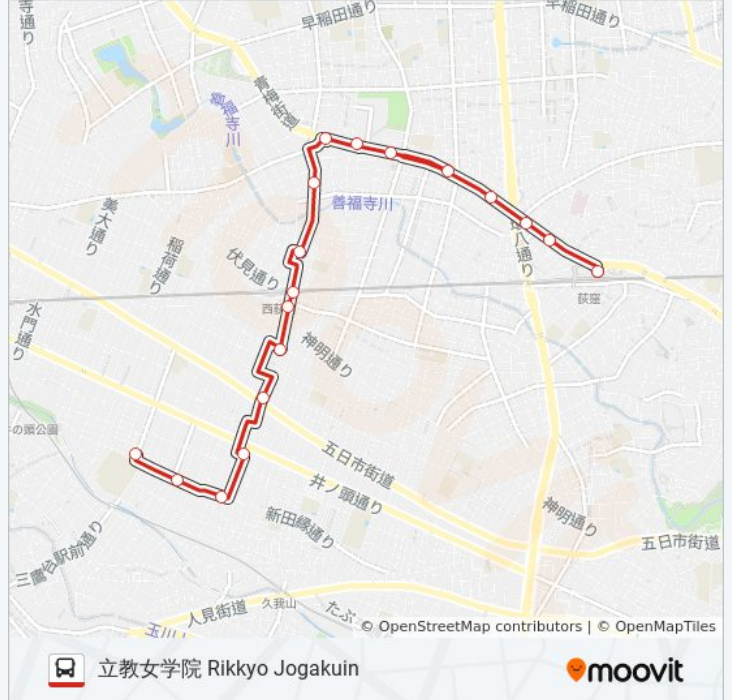

最終停車地: 立教女学院 Rikkyo Jogakuin

18回停車

[路線スケジュールを見る](#)

荻窪駅北口 Ogikubo Station Kitaguchi
上荻一丁目 Kami-Ogi 1-Chome
四面道 Shimendo
上荻二丁目 Kami-Ogi 2-Chome
八丁 Haccho
荻窪警察署前 Ogikubo Keisatsusho Mae
日産自動車前 Nissan Jidousha Mae
桃井四丁目 Momoi 4-Chome
西荻北五丁目 Nishiogi Kita 5-Chome
西荻北三丁目 Nishiogi Kita 3-Chome
西荻窪駅 Nishi-Ogikubo Station
西荻窪駅南口 Nishi-Ogikubo Station Minamiguchi
大和通り Daiwa-Dori
松庵二丁目 Shoan 2-Chome
水道道路東 Suido Doro Higashi
久我山 Kugayama
久我山四丁目 Kugayama 4-Chome
立教女学院 Rikkyo Jogakuin

荻40 バスタイムスケジュール

立教女学院 Rikkyo Jogakuinルート時刻表：

日曜日	06:39 - 21:55
月曜日	06:39 - 21:55
火曜日	06:39 - 21:55
水曜日	06:39 - 21:55
木曜日	06:39 - 21:55
金曜日	06:39 - 21:55
土曜日	06:39 - 21:55

荻40 バス情報

道順: 立教女学院 Rikkyo Jogakuin

停留所: 18

旅行期間: 22 分

路線概要:

最終停車地: 荻窪駅北口 Ogikubo Station Kitaguchi

17回停車

[路線スケジュールを見る](#)

- 立教女学院 Rikkyo Jogakuin
- 水道道路西 Suido Doro Nishi
- 松庵小学校 Shoan Shogakko
- 松庵 Shoan
- 松庵稻荷 Shoan Inari
- 松庵二丁目 Shoan 2-Chome
- 西荻南 Nishiogi Minami
- 西荻窪駅 Nishi-Ogikubo Station
- 西荻北三丁目 Nishiogi Kita 3-Chome
- 西荻北五丁目 Nishiogi Kita 5-Chome
- 桃井四丁目 Momoi 4-Chome
- 日産自動車前 Nissan Jidousha Mae
- 荻窪警察署前 Ogikubo Keisatsusho Mae
- 八丁 Haccho
- 上荻二丁目 Kami-Ogi 2-Chome
- 四面道 Shimendo
- 荻窪駅北口 Ogikubo Station Kitaguchi

荻40 バスタイムスケジュール

荻窪駅北口 Ogikubo Station Kitaguchiルート時刻表：

日曜日	06:37 - 22:15
月曜日	06:30 - 22:15
火曜日	06:30 - 22:15
水曜日	06:30 - 22:15
木曜日	06:30 - 22:15
金曜日	06:30 - 22:15
土曜日	06:37 - 22:15

荻40 バス情報

道順: 荻窪駅北口 Ogikubo Station Kitaguchi