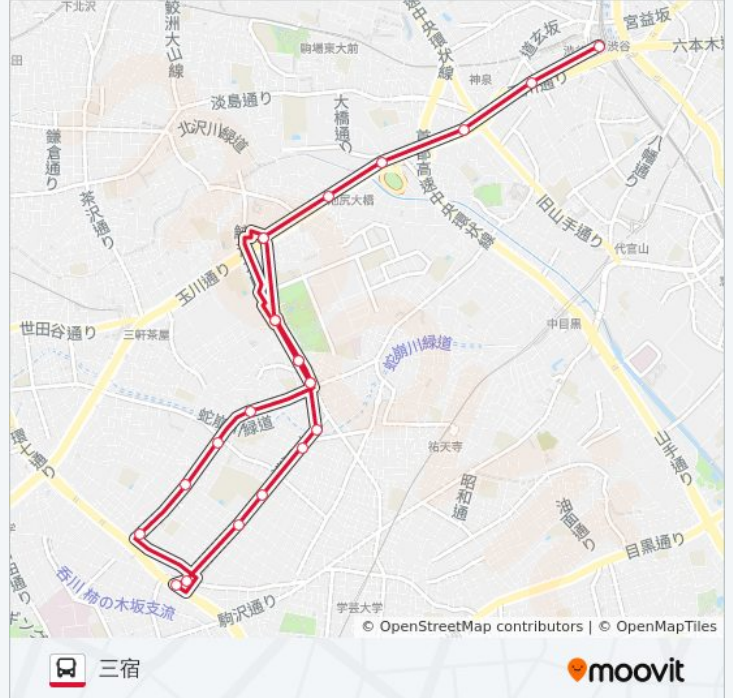

駒繫小学校入口

下馬一丁目

下馬営業所

駒繫神社

学芸大学附属高校

放送大学学習センター

野沢三丁目

野沢交番前

日曜日	22:18 - 22:36
月曜日	22:38 - 22:51
火曜日	22:38 - 22:51
水曜日	22:38 - 22:51
木曜日	22:38 - 22:51
金曜日	22:38 - 22:51
土曜日	22:21 - 22:36

**渋32 バス情報**

道順: 三宿

停留所: 23

旅行期間: 29 分

路線概要:

自衛隊中央病院入口

三宿

### 最終停車地: 渋谷駅

29回停車

[路線スケジュールを見る](#)

渋谷駅

道玄坂上

大坂上

大橋

池尻

三宿

自衛隊中央病院入口

駒繫小学校入口

下馬一丁目

下馬営業所

駒繫神社

学芸大学附属高校

放送大学学習センター