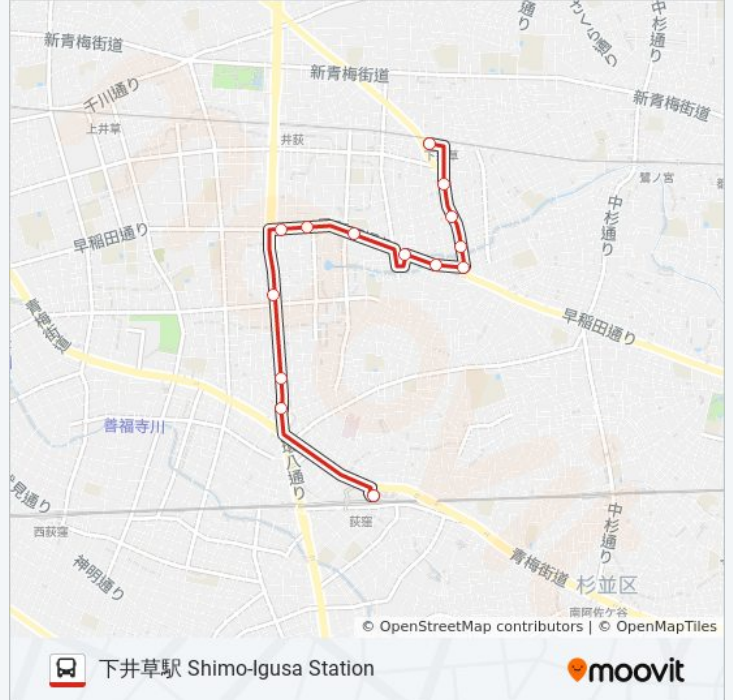

荻10 バス行（下井草駅 Shimo-Igusa Station）には2ルートがあります。平日の運行時間は次のとおりです。

（1）下井草駅 Shimo-Igusa Station：06:20 - 22:54（2）荻窪駅北口 Ogikubo Station Kitaguchi：06:18 - 23:12

Moovitアプリを使用して、最寄りの荻10 バス駅を見つけ、次の荻10バスが到着するのはいつかを調べることができます。

下井草駅 Shimo-Igusa Station

荻10 バスタイムスケジュール

下井草駅 Shimo-Igusa Stationルート時刻表：

| | |
|-----|---------------|
| 日曜日 | 06:25 - 22:54 |
| 月曜日 | 06:20 - 22:54 |
| 火曜日 | 06:20 - 22:54 |
| 水曜日 | 06:20 - 22:54 |
| 木曜日 | 06:20 - 22:54 |
| 金曜日 | 06:20 - 22:54 |
| 土曜日 | 06:25 - 22:54 |

荻10 バス情報

道順: 下井草駅 Shimo-Igusa Station

停留所: 14

旅行期間: 22 分

路線概要:

最終停車地: 荻窪駅北口 Ogikubo Station Kitaguchi

14回停車

[路線スケジュールを見る](#)

荻10 バス情報

道順: 荻窪駅北口 Ogikubo Station Kitaguchi

停留所: 14

旅行期間: 22 分

路線概要:

荻10 バスのタイムスケジュールと路線図は、moovitapp.comのオフラインPDFでご覧いただけます。 [Moovit App](#)を使用して、ライブバスの時刻、電車のスケジュール、または地下鉄のスケジュール、東京内のすべての公共交通機関の手順を確認します。

[Moovitについて](#) ・ [MaaSソリューション](#) ・ [サポート対象国](#) ・ [Mooviterコミュニティ](#)