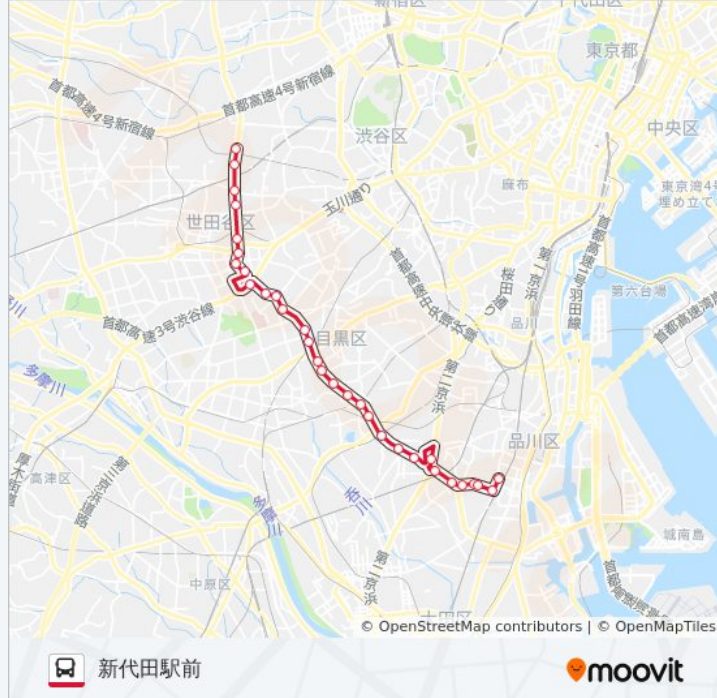

大岡山小学校前

平町

日丘橋

森91 バスタイムスケジュール

新代田駅前ルート時刻表：

日曜日	06:39 - 20:45
月曜日	06:05 - 21:10
火曜日	06:05 - 21:10
水曜日	06:05 - 21:10
木曜日	06:05 - 21:10
金曜日	06:05 - 21:10
土曜日	06:35 - 20:45

森91 バス情報

道順: 新代田駅前

停留所: 31

旅行期間: 35 分

路線概要:

柿の木坂二丁目

野沢交番前

野沢龍雲寺

野沢銀座

上馬

上馬四丁目

駒留

若林交番

若林駅前

若林陸橋北口

宮前橋

代田四丁目

新代田駅前 Shin-Daita Sta.

最終停車地: 駒留

25回停車

[路線スケジュールを見る](#)

大森操車所

大森駅 (山王口)

大森山王

山王二丁目

馬込銀座