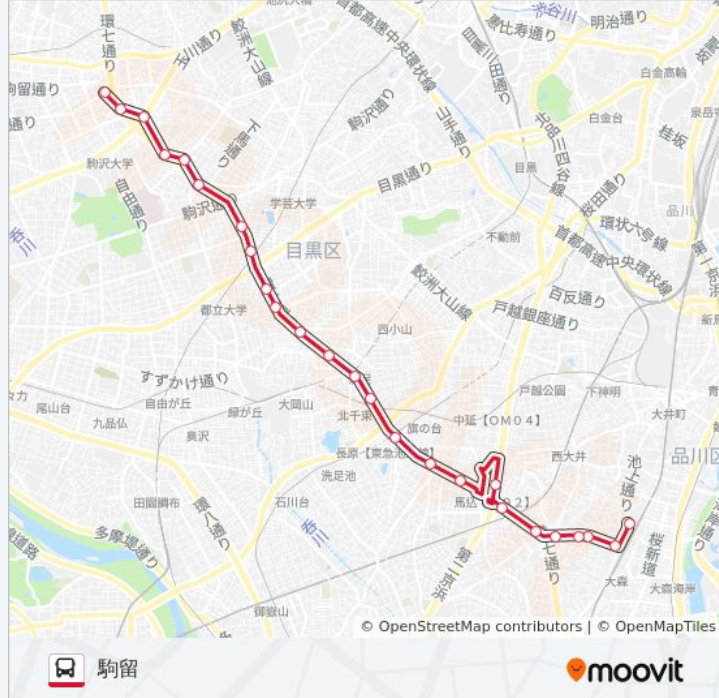

平町

日丘橋

柿の木坂二丁目

野沢交番前

野沢龍雲寺

野沢銀座

上馬

上馬四丁目

駒留

森91 バスのタイムスケジュールと路線図は、moovitapp.comのオフラインPDFでご覧いただけます。 [Moovit App](#)を使用して、ライブバスの時刻、電車のスケジュール、または地下鉄のスケジュール、東京内のすべての公共交通機関の手順を確認します。

[Moovitについて](#) ・ [MaaSソリューション](#) ・ [サポート対象国](#) ・ [Mooviterコミュニティ](#)

© 2024 Moovit - All Rights Reserved.

ライブで到着時間を確認する。