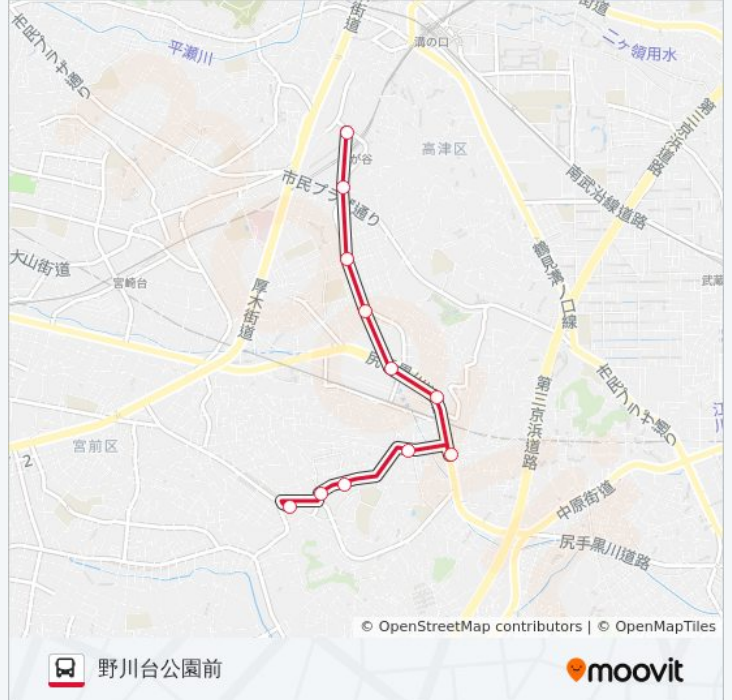

旅行期間: 30 分

路線概要:

最終停車地: 野川台公園前

11回停車

[路線スケジュールを見る](#)

梶が谷駅

姿見台

梶が谷四丁目

梶01 バスタイムスケジュール

野川台公園前ルート時刻表:

日曜日	運行不可
月曜日	23:00 - 23:15
火曜日	23:00 - 23:15
水曜日	23:00 - 23:15
木曜日	23:00 - 23:15
金曜日	23:00 - 23:15
土曜日	運行不可

梶01 バス情報

道順: 野川台公園前

停留所: 11

旅行期間: 12 分

路線概要:

最終停車地: 鷺沼駅

19回停車

[路線スケジュールを見る](#)

- 梶が谷駅
- 姿見台
- 梶が谷四丁目
- 梶が谷五丁目
- 西福寺前
- 野川中里
- 上野川
- 山下
- 野川坂上
- 野川台
- 野川台公園前
- 野川台西口
- 宮前休日診療所
- 寺台
- 宮崎小学校
- 宮前(宮前区)
- 小台
- 高山

梶01 バスタイムスケジュール

鷺沼駅ルート時刻表:

日曜日	06:22 - 22:41
月曜日	05:54 - 22:45
火曜日	05:54 - 22:45
水曜日	05:54 - 22:45
木曜日	05:54 - 22:45
金曜日	05:54 - 22:45
土曜日	06:22 - 22:41

梶01 バス情報

道順: 鷺沼駅

停留所: 19

旅行期間: 29 分

路線概要:

梶01 バスのタイムスケジュールと路線図は、moovitapp.comのオフラインPDFでご覧いただけます。 [Moovit App](#)を使用して、ライブバスの時刻、電車のスケジュール、または地下鉄のスケジュール、東京内のすべての公共交通機関の手順を確認します。

[Moovitについて](#) ・ [MaaSソリューション](#) ・ [サポート対象国](#) ・ [Mooviterコミュニティ](#)