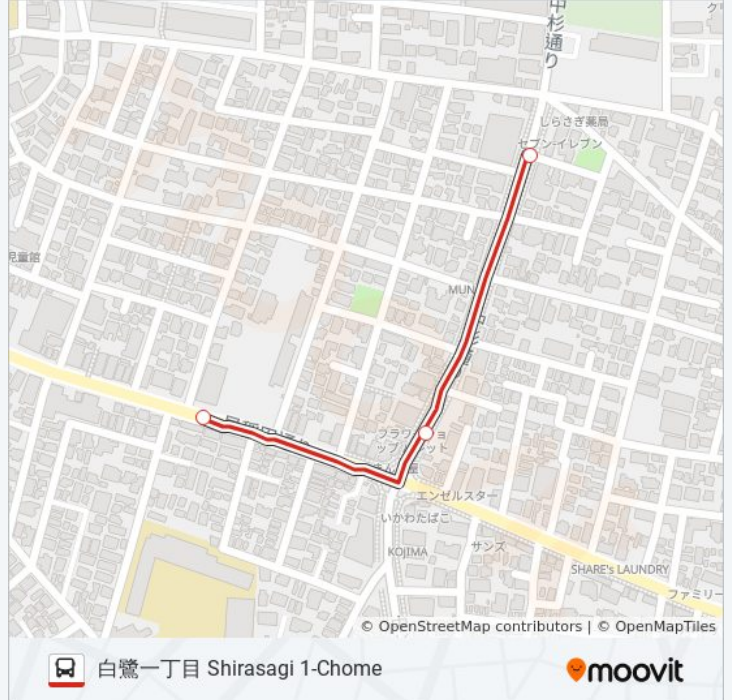

阿02-1

白鷺一丁目 Shirasagi 1-Chome

アプリを使って見る

阿02-1 バス行（白鷺一丁目 Shirasagi 1-Chome）には2ルートがあります。平日の運行時間は次のとおりです。

（1）白鷺一丁目 Shirasagi 1-Chome : 06:40 - 07:04 （2）阿佐谷営業所 Asagaya Eigyosho : 09:39 - 22:49

Moovitアプリを使用して、最寄りの阿02-1 バス駅を見つけ、次の阿02-1バスが到着するのはいつかを調べることができます。

最終停車地: 白鷺一丁目 Shirasagi 1-Chome

3回停車

[路線スケジュールを見る](#)

阿佐谷営業所 Asagaya Eigyosho

阿佐谷北六丁目 Asagaya Kita 6-Chome

白鷺一丁目 Shirasagi 1-Chome

阿02-1 バスタイムスケジュール

白鷺一丁目 Shirasagi 1-Chomeルート時刻表：

日曜日	06:42 - 06:58
月曜日	06:40 - 07:04
火曜日	06:40 - 07:04
水曜日	06:40 - 07:04
木曜日	06:40 - 07:04
金曜日	06:40 - 07:04
土曜日	06:42 - 06:58

阿02-1 バス情報**道順:** 白鷺一丁目 Shirasagi 1-Chome**停留所:** 3**旅行期間:** 3 分**路線概要:**

最終停車地: 阿佐谷営業所 Asagaya Eigyosho

阿02-1 バス情報

道順: 阿佐谷営業所 Asagaya Eigyosho

停留所: 3

旅行期間: 3分

路線概要:

阿02-1 バスのタイムスケジュールと路線図は、moovitapp.comのオフラインPDFでご覧いただけます。 [Moovit App](#)を使用して、ライブバスの時刻、電車のスケジュール、または地下鉄のスケジュール、東京内のすべての公共交通機関の手順を確認します。

[Moovitについて](#) ・ [MaaSソリューション](#) ・ [サポート対象国](#) ・ [Mooviterコミュニティ](#)