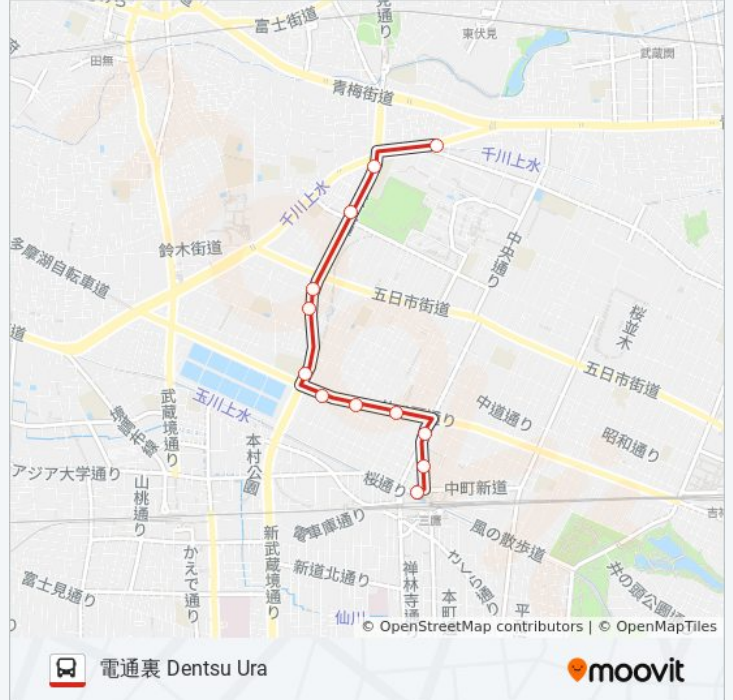

旅行期間: 18 分

路線概要:

最終停車地: 電通裏 Dentsu Ura

12回停車

[路線スケジュールを見る](#)

三鷹駅

東急ストア

武蔵野警察署前 Musashino Keisatsusho Mae

電通裏 Dentsu Ura

鷹25 バスタイムスケジュール

電通裏 Dentsu Uraルート時刻表:

日曜日	運行不可
月曜日	06:50 - 09:30
火曜日	06:50 - 09:30
水曜日	06:50 - 09:30
木曜日	06:50 - 09:30
金曜日	06:50 - 09:30
土曜日	運行不可

鷹25 バス情報

道順: 電通裏 Dentsu Ura

停留所: 12

旅行期間: 18 分

路線概要:

鷹25バスのタイムスケジュールと路線図は、moovitapp.comのオフラインPDFでご覧いただけます。 [Moovit App](#)を使用して、ライブバスの時刻、電車のスケジュール、または地下鉄のスケジュール、東京内のすべての公共交通機関の手順を確認します。

[Moovitについて](#) ・ [MaaSソリューション](#) ・ [サポート対象国](#) ・ [Mooviterコミュニティ](#)