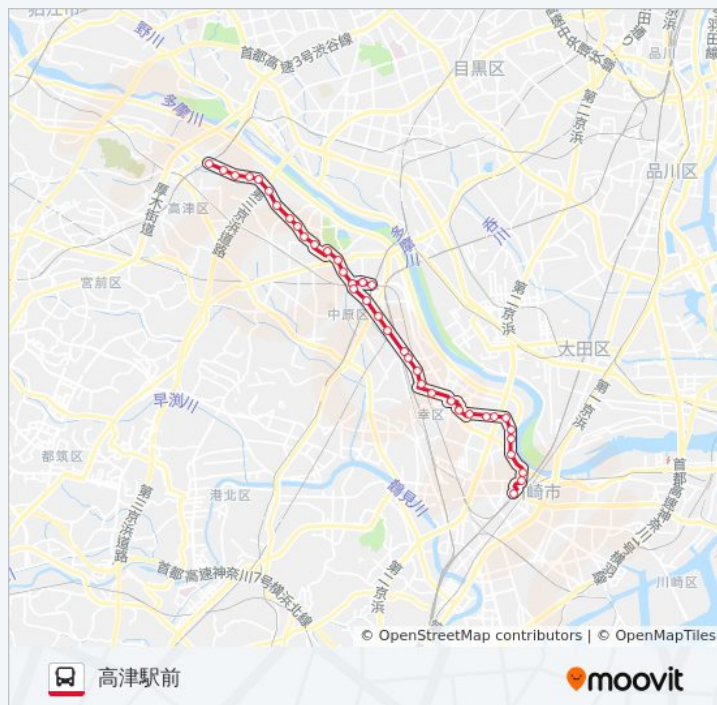

道順: 高津駅前

停留所: 40

旅行期間: 47 分

路線概要:

小杉十字路

市営等々カグランド入口

薬師前

宮内