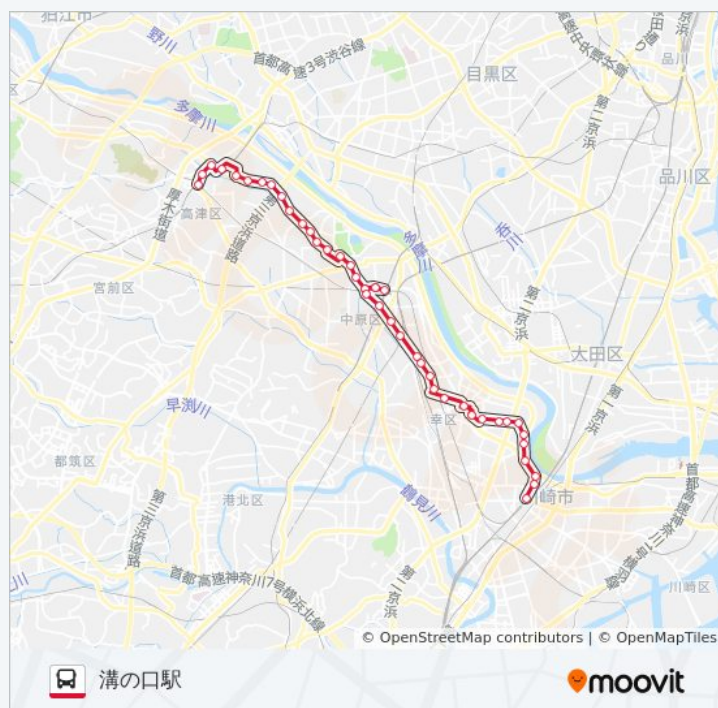

高津駅前

高津

道順: 溝の口駅

停留所: 43

旅行期間: 54 分

路線概要:

溝の口

溝の口駅