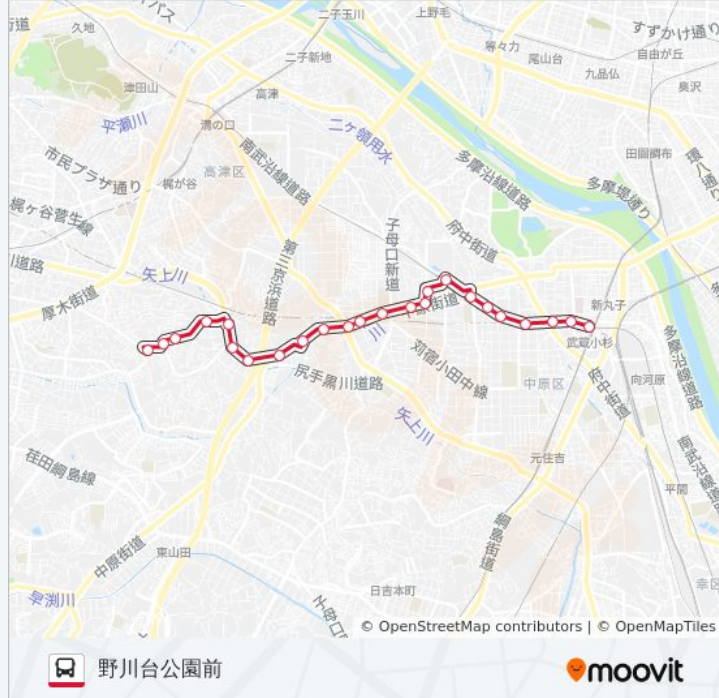

中原駅前

中原駅入口

大戸小学校前

新城

下新城

岩川

千年

影向寺

停留所: 24

旅行期間: 28 分

路線概要:

野川小学校

上野川

山下

野川坂上

野川台

野川台公園前

杉09 バスのタイムスケジュールと路線図は、moovitapp.comのオフラインPDFでご覧いただけます。 [Moovit App](#)を使用して、ライブバスの時刻、電車のスケジュール、または地下鉄のスケジュール、東京内のすべての公共交通機関の手順を確認します。

[Moovitについて](#) ・ [MaaSソリューション](#) ・ [サポート対象国](#) ・ [Mooviterコミュニティ](#)