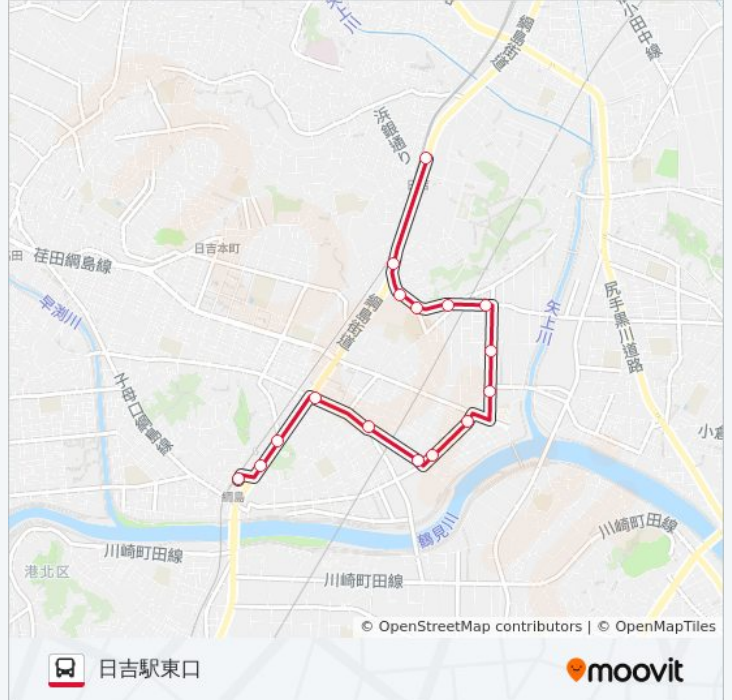

宮前中町

宮前西町

日大高校前

プラウドシティ日吉

箕輪町

日吉駅東口

日92 バスタイムスケジュール

日吉駅東口ルート時刻表：

日曜日	06:16 - 22:32
月曜日	05:47 - 22:32
火曜日	05:47 - 22:32
水曜日	05:47 - 22:32
木曜日	05:47 - 22:32
金曜日	05:47 - 22:32
土曜日	06:16 - 22:32

日92 バス情報

道順: 日吉駅東口

停留所: 16

旅行期間: 19 分

路線概要:

最終停車地: 網島駅

16回停車

[路線スケジュールを見る](#)

日吉駅東口

箕輪町

プラウドシティ日吉

日大高校前

宮前西町

宮前中町

宮前南