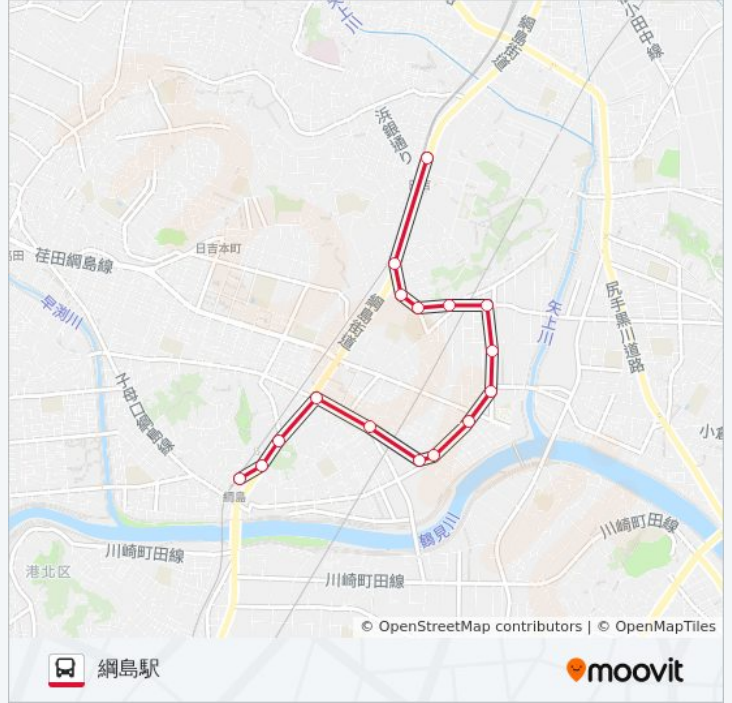

[路線スケジュールを見る](#)

日吉駅東口

箕輪町

プラウドシティ日吉

日大高校前

宮前西町

宮前中町

宮前南

網島駅

日92 バスタイムスケジュール

網島駅ルート時刻表:

日曜日	06:25 - 22:54
月曜日	06:10 - 22:59
火曜日	06:10 - 22:59
水曜日	06:10 - 22:59
木曜日	06:10 - 22:59
金曜日	06:10 - 22:59
土曜日	06:25 - 22:54

日92 バス情報

道順: 網島駅

停留所: 16

旅行期間: 20 分

路線概要:

日92 バスのタイムスケジュールと路線図は、moovitapp.comのオフラインPDFでご覧いただけます。 [Moovit App](#)を使用して、ライブバスの時刻、電車のスケジュール、または地下鉄のスケジュール、東京内のすべての公共交通機関の手順を確認します。

[Moovitについて](#) ・ [MaaSソリューション](#) ・ [サポート対象国](#) ・ [Mooviterコミュニティ](#)