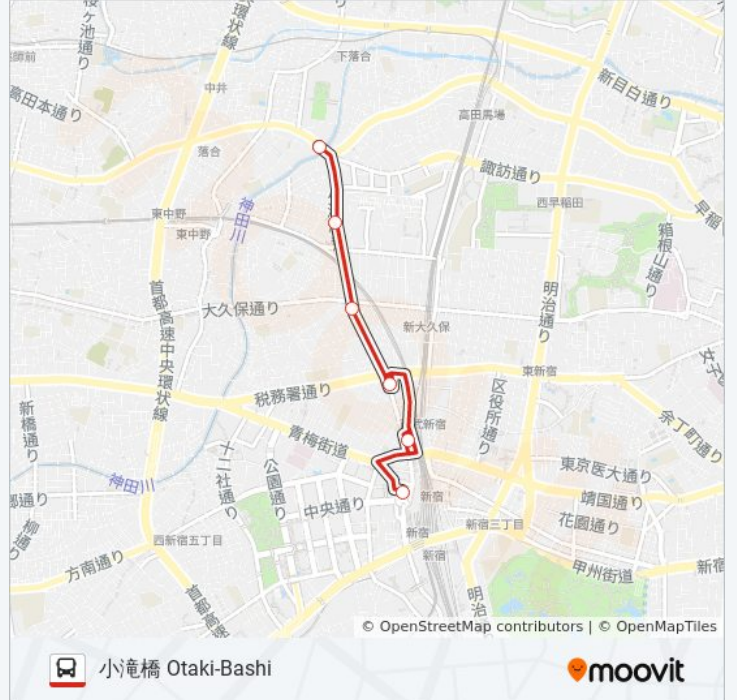

最終停車地: 新宿駅西口 Shinjuku Station Nishiguchi

6回停車

[路線スケジュールを見る](#)

小滝橋 Otaki-Bashi

新宿消防署 Shinjuku Shobosho

大久保駅 Okubo Station

南通り Minami-Dori

新宿広小路 Shinjuku Hirokoji

新宿駅西口 Shinjuku Station Nishiguchi

宿01 バスタイムスケジュール

新宿駅西口 Shinjuku Station Nishiguchiルート時刻表:

日曜日	運行不可
月曜日	08:33
火曜日	08:33
水曜日	08:33
木曜日	08:33
金曜日	08:33
土曜日	運行不可

宿01 バス情報

道順: 新宿駅西口 Shinjuku Station Nishiguchi

停留所: 6

旅行期間: 15分

路線概要: