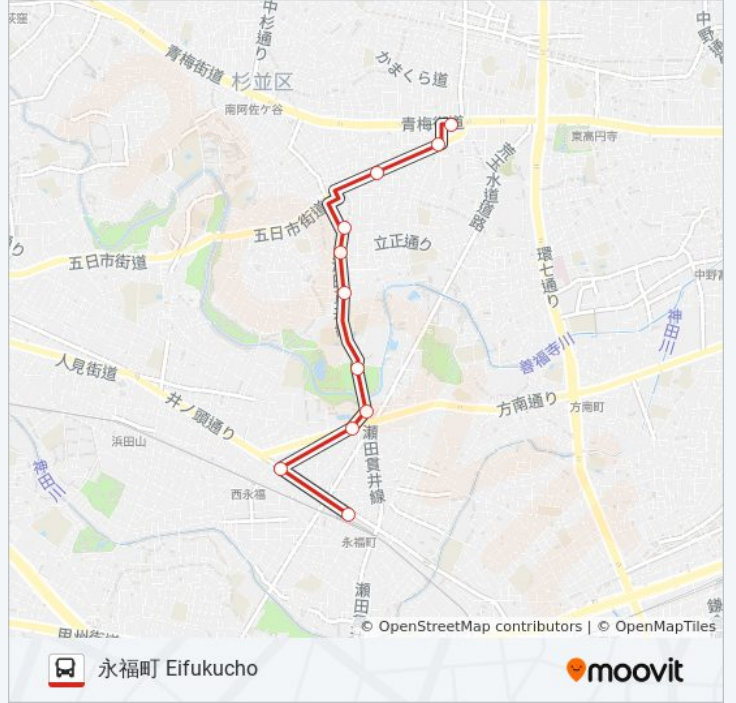

新02 バス行（新高円寺駅 Shin-Koenji Station）には2ルートがあります。平日の運行時間は次のとおりです。

（1）新高円寺駅 Shin-Koenji Station : 06:56 - 08:23 （2）永福町 Eifukucho : 06:32 - 08:42

Moovitアプリを使用して、最寄りの新02 バス駅を見つけ、次の新02バスが到着するのはいつかを調べることができます。

最終停車地: 新高円寺駅 Shin-Koenji Station

日曜日	06:56 - 08:23
月曜日	06:56 - 08:23
火曜日	06:56 - 08:23
水曜日	06:56 - 08:23
木曜日	06:56 - 08:23
金曜日	06:56 - 08:23
土曜日	06:56 - 08:23

新02 バス情報

道順: 新高円寺駅 Shin-Koenji Station

停留所: 12

旅行期間: 19 分

路線概要:

最終停車地: 永福町 Eifukucho

都立和田堀公園 Toritsu Wadabori Koen

大宮八幡前 Omiya Hachiman Mae

大宮町 Omiyacho

西永福 Nishi-Eifuku

永福町 Eifukucho

新02 バスタイムスケジュール

永福町 Eifukuchoルート時刻表:

日曜日	06:32 - 08:42
月曜日	06:32 - 08:42
火曜日	06:32 - 08:42
水曜日	06:32 - 08:42
木曜日	06:32 - 08:42
金曜日	06:32 - 08:42
土曜日	06:32 - 08:42

新02 バス情報

道順: 永福町 Eifukucho

停留所: 11

旅行期間: 21 分

路線概要:

新02 バスのタイムスケジュールと路線図は、moovitapp.comのオフラインPDFでご覧いただけます。 [Moovit App](#)を使用して、ライブバスの時刻、電車のスケジュール、または地下鉄のスケジュール、東京内のすべての公共交通機関の手順を確認します。

[Moovitについて](#) ・ [MaaSソリューション](#) ・ [サポート対象国](#) ・ [Mooviterコミュニティ](#)