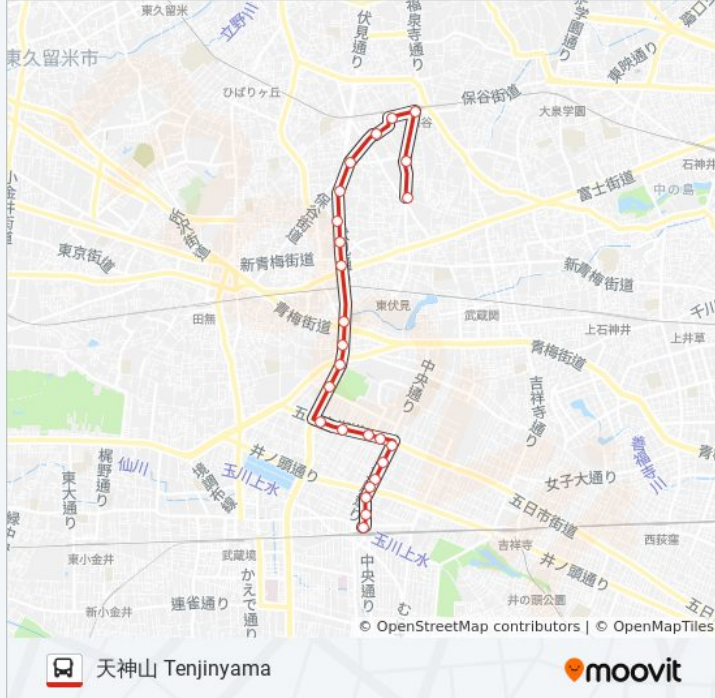

### 鷹21-1 バスタイムスケジュール

天神山 Tenjinyamaルート時刻表:

日曜日	06:30 - 20:35
月曜日	06:30 - 20:35
火曜日	06:30 - 20:35
水曜日	06:30 - 20:35
木曜日	06:30 - 20:35
金曜日	06:30 - 20:35
土曜日	06:30 - 20:35

### 鷹21-1 バス情報

道順: 天神山 Tenjinyama

停留所: 25

旅行期間: 40 分

路線概要:

中町一丁目 Nakamachi 1-Chome

保谷庁舎 Hoya Chosha

文理台公園

東町三丁目 Higashicho 3-Chome

保谷駅南口 Hoya Station Minamiguchi

東町六丁目 Higashicho 6-Chome

天神山 Tenjinyama

鷹21-1 バスのタイムスケジュールと路線図は、moovitapp.comのオフラインPDFでご覧いただけます。 [Moovit App](#)を使用して、ライブバスの時刻、電車のスケジュール、または地下鉄のスケジュール、東京内のすべての公共交通機関の手順を確認します。