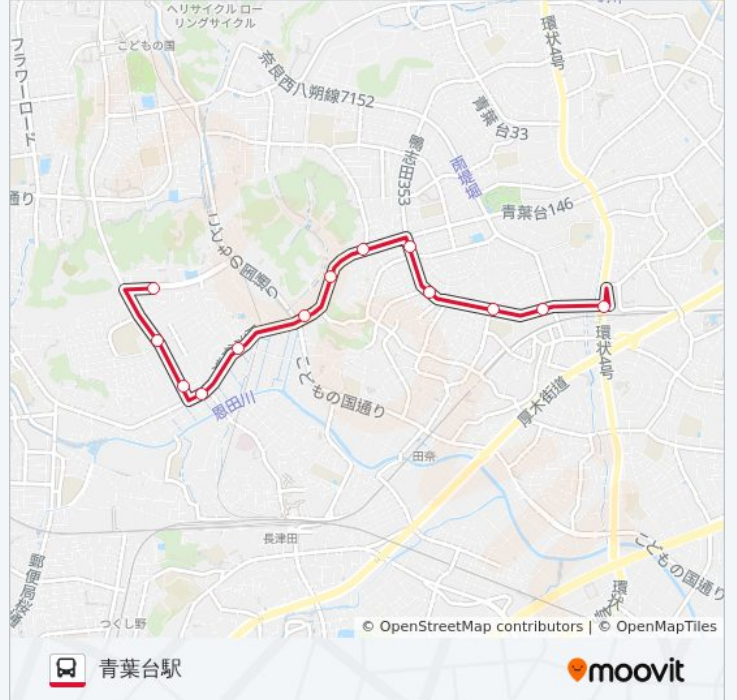

あかね台入口

堀の内 (青葉区)

杉山神社前

中恩田橋

苗万坂

桂台遊水池前

松風台

椎木地藏尊入口

榎が丘小学校前

榎が丘

青葉台駅

青55 バスタイムスケジュール

青葉台駅ルート時刻表:

日曜日	10:19 - 21:11
月曜日	10:19 - 22:00
火曜日	10:19 - 22:00
水曜日	10:19 - 22:00
木曜日	10:19 - 22:00
金曜日	10:19 - 22:00
土曜日	運行不可

青55 バス情報

道順: 青葉台駅

停留所: 13

旅行期間: 18 分

路線概要:

青55 バスのタイムスケジュールと路線図は、moovitapp.comのオフラインPDFでご覧いただけます。 [Moovit App](#)を使用して、ライブバスの時刻、電車のスケジュール、または地下鉄のスケジュール、東京内のすべての公共交通機関の手順を確認します。

[Moovitについて](#) ・ [MaaSソリューション](#) ・ [サポート対象国](#) ・ [Mooviterコミュニティ](#)