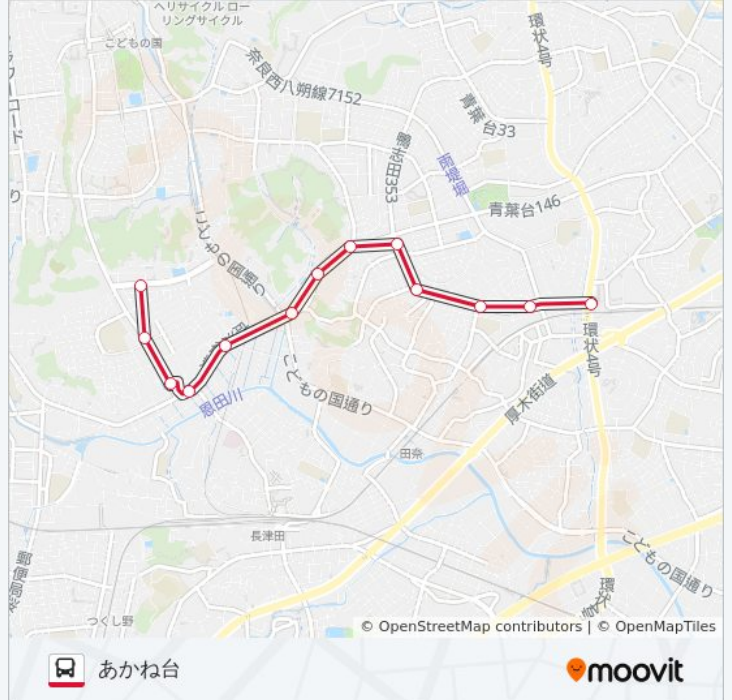

榎が丘小学校前

椎木地藏尊入口

松風台

桂台遊水池前

苗万坂

中恩田橋

杉山神社前

堀の内（青葉区）

あかね台入口

熊の谷公園

あかね台

青55 バスタイムスケジュール

あかね台ルート時刻表：

日曜日	10:43 - 21:40
月曜日	10:43 - 22:25
火曜日	10:43 - 22:25
水曜日	10:43 - 22:25
木曜日	10:43 - 22:25
金曜日	10:43 - 22:25
土曜日	運行不可

青55 バス情報

道順: あかね台

停留所: 13

旅行期間: 18 分

路線概要:

最終停車地: 青葉台駅

13回停車

[路線スケジュールを見る](#)

あかね台

熊の谷公園

あかね台入口

堀の内 (青葉区)

杉山神社前

中恩田橋

苗万坂

桂台遊水池前

松風台

椎木地藏尊入口