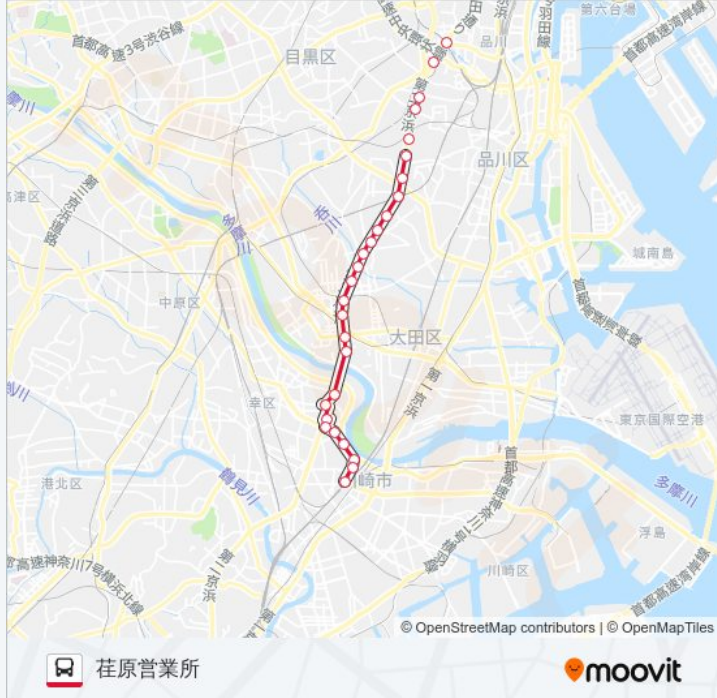

本門寺裏

馬込中学校前

西馬込駅前

反01 バスタイムスケジュール

荏原営業所ルート時刻表:

日曜日	18:39 - 23:14
月曜日	08:47 - 23:14
火曜日	08:47 - 23:14
水曜日	08:47 - 23:14
木曜日	08:47 - 23:14
金曜日	08:47 - 23:14
土曜日	18:39 - 23:14

反01 バス情報

道順: 荏原営業所

停留所: 22

旅行期間: 11分

路線概要:

立正大学付属立正中高前

馬込橋

馬込駅前

荏原営業所

反01 バスのタイムスケジュールと路線図は、moovitapp.comのオフラインPDFでご覧いただけます。 [Moovit App](#)を使用して、ライブバスの時刻、電車のスケジュール、または地下鉄のスケジュール、東京内のすべての公共交通機関の手順を確認します。