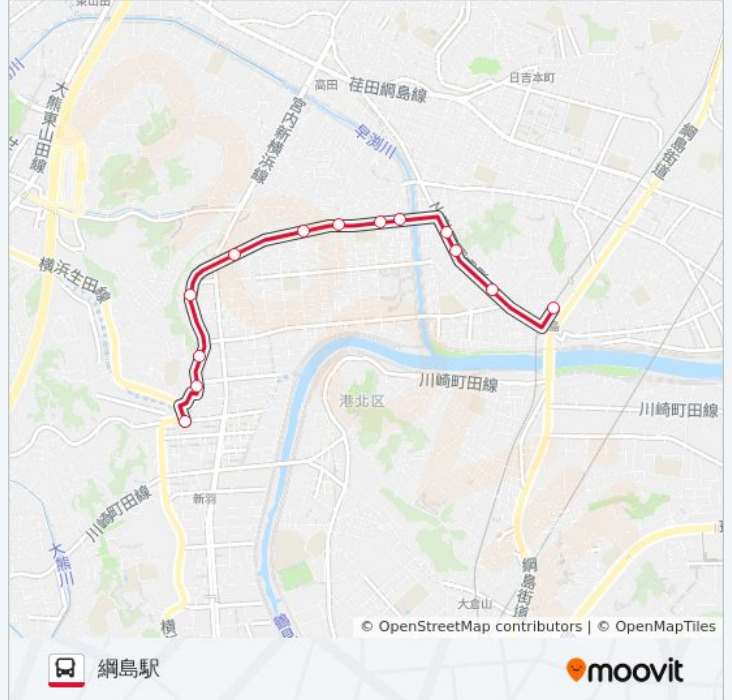

### 網79 バスタイムスケジュール

網島駅ルート時刻表：

日曜日	05:55 - 18:10
月曜日	05:31 - 18:10
火曜日	05:31 - 18:10
水曜日	05:31 - 18:10
木曜日	05:31 - 18:10
金曜日	05:31 - 18:10
土曜日	05:55 - 18:11

### 網79 バス情報

道順: 網島駅

停留所: 13

旅行期間: 15分

路線概要:

綱79バスのタイムスケジュールと路線図は、moovitapp.comのオフラインPDFでご覧いただけます。[Moovit App](#)を使用して、ライブバスの時刻、電車のスケジュール、または地下鉄のスケジュール、東京内のすべての公共交通機関の手順を確認します。

[Moovitについて](#) ・ [MaaSソリューション](#) ・ [サポート対象国](#) ・ [Mooviterコミュニティ](#)