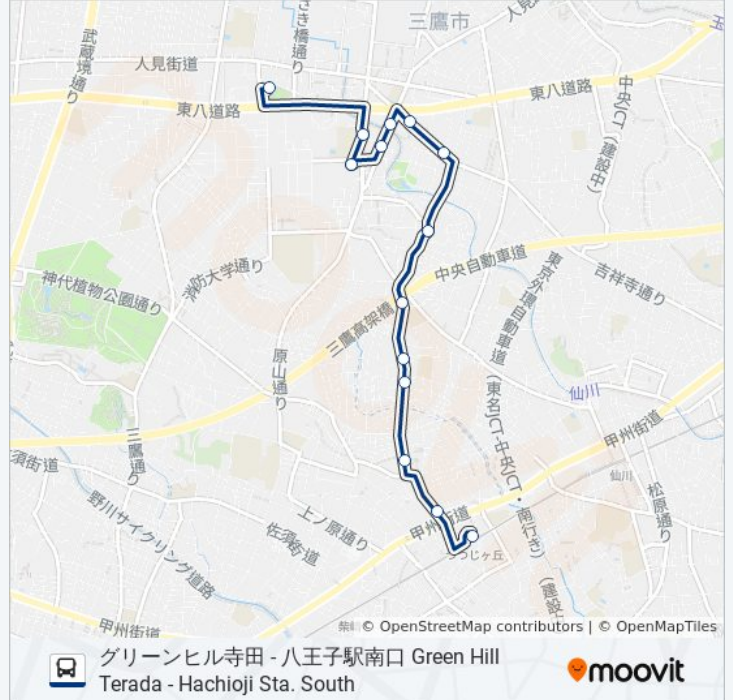

三鷹中等教育学校 Mitaka Chutou Kyoiku Gakko
(Tokyo Metropolitan Mitaka Secondary Sch.)

杏林大学病院 Kyorin Daigaku Byoin (Kyorin University Hospital)

杏林大学病院入口 Kyorin Daigaku Byoin-Iriguchi

南新川 Minami-Shinkawa

新川交番東 Shinkawa Koban-Higashi

つつじヶ丘駅北口 Tsutsujigaoka Sta. North

他社 バスタイムスケジュール

つつじヶ丘駅北口 Tsutsujigaoka Sta. Northルート時刻表:

日曜日	07:33 - 18:33
月曜日	07:33 - 18:33
火曜日	07:33 - 18:33
水曜日	07:33 - 18:33
木曜日	07:33 - 18:33
金曜日	07:33 - 18:33
土曜日	07:33 - 18:33

他社 バス情報

道順: つつじヶ丘駅北口 Tsutsujigaoka Sta. North

停留所: 14

旅行期間: 30 分

路線概要:

**最終停車地: 三鷹中央防災公園・元気創造プラザ
(市役所東) Mitaka Central Disaster
Prevention Park, Genki Creation Plaza**

17回停車

[路線スケジュールを見る](#)