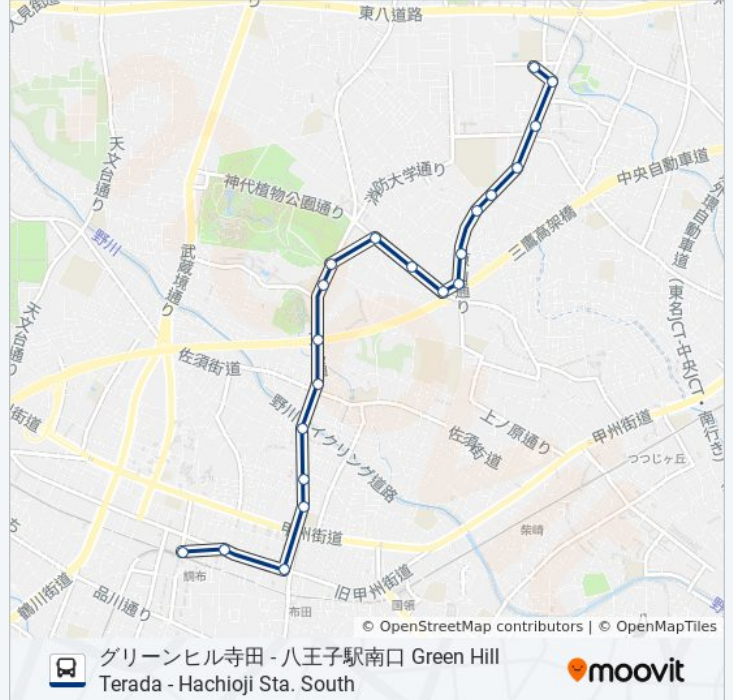

晃華学園東 Koka Gakuen-Higashi

深大寺市営住宅 Jindaiji Shiei Jutaku

原山交差点 Harayama Kosaten

他社 バスタイムスケジュール

杏林大学病院 Kyorin Daigaku Byoin (Kyorin University Hospital) ルート時刻表 :

日曜日	07:15 - 20:35
月曜日	07:14 - 21:06
火曜日	07:14 - 21:06
水曜日	07:14 - 21:06
木曜日	07:14 - 21:06
金曜日	07:14 - 21:06
土曜日	07:15 - 20:35

他社 バス情報

道順: 杏林大学病院 Kyorin Daigaku Byoin (Kyorin University Hospital)

停留所: 21

旅行期間: 24 分

路線概要:

東町三丁目(調布市) Higashimachi 3

都営団地前 Toei Danchi Mae

中原三丁目 Nakahara 3

丸池公園入口 Maruike Park Iriguchi

杏林大学病院 Kyorin Daigaku Byoin (Kyorin University Hospital)

最終停車地: 調布駅北口 Chofu Sta. North

21回停車

[路線スケジュールを見る](#)

杏林大学病院 Kyorin Daigaku Byoin (Kyorin University Hospital)

アジア・アフリカ語学院前団地西口 Asia Africa Gogakuin Mae