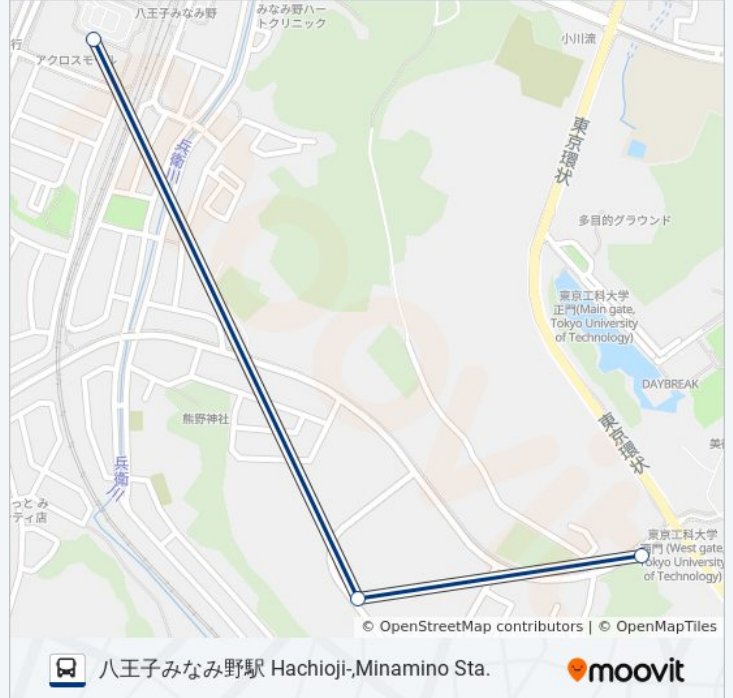

Moovitアプリを使用して、最寄りのみ03 バス駅を見つけ、次のみ03バスが到着するのはいつかを調べることができます。

**最終停車地: 八王子みなみ野駅
Hachioji-,Minamino Sta.**

3回停車

[路線スケジュールを見る](#)

東京工科大学前 Tokyo University ,Of Technology

兵衛二丁目 Hyoei 2

八王子みなみ野駅 Hachioji-,Minamino Sta.

み03 バスタイムスケジュール

八王子みなみ野駅 Hachioji-,Minamino Sta.ルート時刻表：

日曜日	08:59 - 14:59
月曜日	09:10 - 19:31
火曜日	09:10 - 19:31
水曜日	09:10 - 19:31
木曜日	09:10 - 19:31
金曜日	09:10 - 19:31
土曜日	08:59 - 14:59

み03 バス情報

道順: 八王子みなみ野駅 Hachioji-,Minamino Sta.

停留所: 3

旅行期間: 7 分

路線概要:

最終停車地: 東京工科大学前 Tokyo University ,Of Technology

3回停車

[路線スケジュールを見る](#)

八王子みなみ野駅 Hachioji-,Minamino Sta.

兵衛二丁目 Hyoei 2