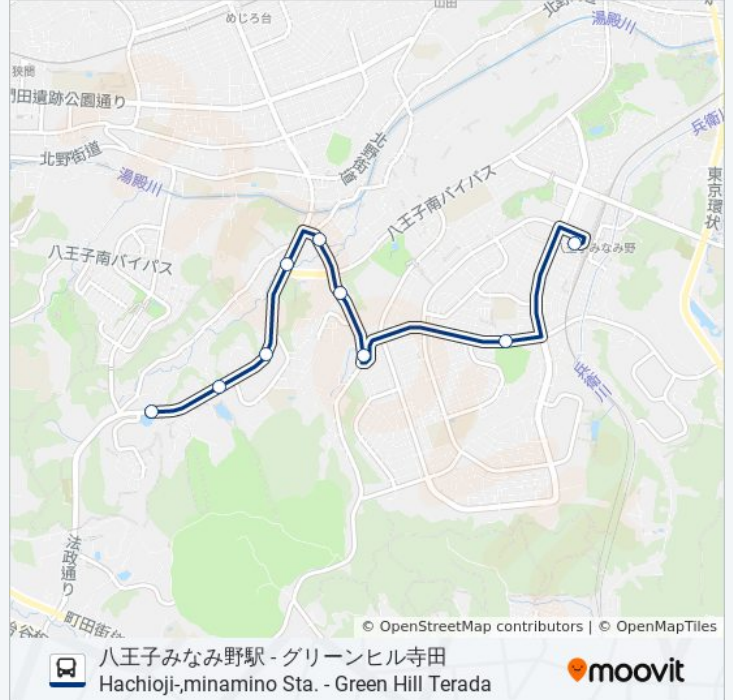

[路線スケジュールを見る](#)

グリーンヒル寺田 Green Hill Terada

寺田センター Terada Center

寺田東 Terada-Higashi

榛名橋 Haruna-Bashi

寺田橋 Terada-Bashi

下大船 Shimo-Ofune

大船 Ofune

宇津貫公園 Utsunuki Park

八王子みなみ野駅 Hachioji-,Minamino Sta.

み05 バスタイムスケジュール

八王子みなみ野駅 Hachioji-,Minamino Sta.ルート時刻表:

日曜日	06:05 - 21:25
月曜日	06:03 - 22:00
火曜日	06:03 - 22:00
水曜日	06:03 - 22:00
木曜日	06:03 - 22:00
金曜日	06:03 - 22:00
土曜日	06:05 - 21:25

み05 バス情報

道順: 八王子みなみ野駅 Hachioji-,Minamino Sta.

停留所: 9

旅行期間: 14 分

路線概要:

み05 バスのタイムスケジュールと路線図は、moovitapp.comのオフラインPDFでご覧いただけます。 [Moovit App](#)を使用して、ライブバスの時刻、電車のスケジュール、または地下鉄のスケジュール、東京内のすべての公共交通機関の手順を確認します。

[Moovitについて](#) ・ [MaaSソリューション](#) ・ [サポート対象国](#) ・ [Mooviterコミュニティ](#)