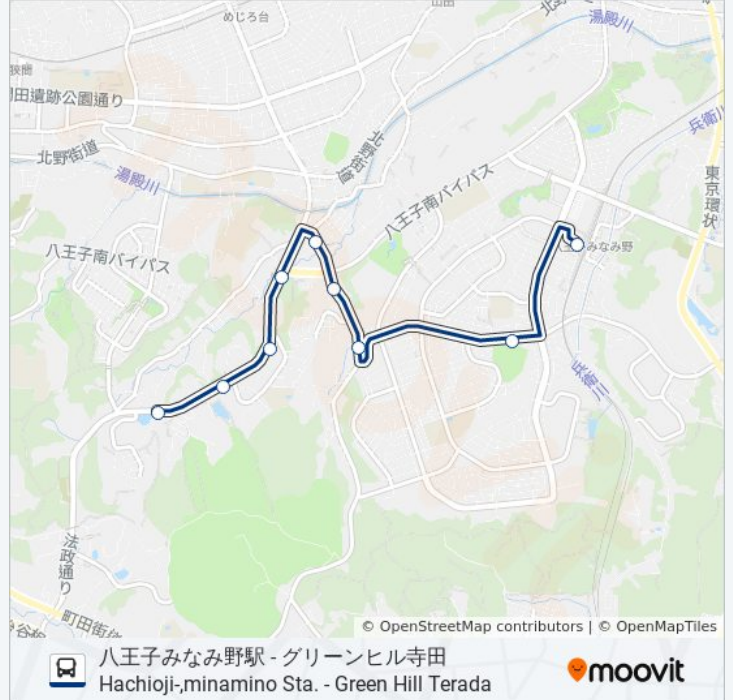

寺田橋 Terada-Bashi

榛名橋 Haruna-Bashi

寺田東 Terada-Higashi

寺田センター Terada Center

グリーンヒル寺田 Green Hill Terada

み05 バスタイムスケジュール

グリーンヒル寺田 Green Hill Teradaルート時刻表:

日曜日	06:25 - 21:56
月曜日	06:20 - 22:20
火曜日	06:20 - 22:20
水曜日	06:20 - 22:20
木曜日	06:20 - 22:20
金曜日	06:20 - 22:20
土曜日	06:25 - 21:56

み05 バス情報

道順: グリーンヒル寺田 Green Hill Terada

停留所: 9

旅行期間: 14 分

路線概要:

最終停車地: 八王子みなみ野駅

Hachioji-,Minamino Sta.

9回停車