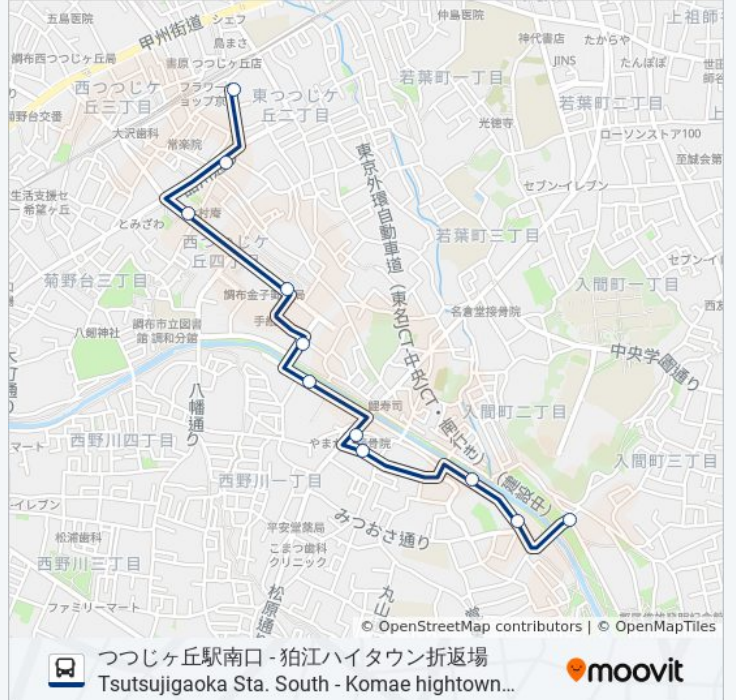

丘19 バスタイムスケジュール

つつじヶ丘駅南口 Tsutsujigaoka Sta. Southルート時刻表:

日曜日	06:22 - 20:59
月曜日	06:22 - 20:54
火曜日	06:22 - 20:54
水曜日	06:22 - 20:54
木曜日	06:22 - 20:54
金曜日	06:22 - 20:54
土曜日	06:22 - 20:59

丘19 バス情報

道順: つつじヶ丘駅南口 Tsutsujigaoka Sta. South

停留所: 11

旅行期間: 10 分

路線概要:

最終停車地: 狛江ハイタウン折返場 Komae Hightown Orikaeshijo

11回停車

[路線スケジュールを見る](#)

- つつじヶ丘駅南口 Tsutsujigaoka Sta. South
- 西つつじヶ丘四丁目 Nishi-Tsutsujigaoka 4
- 神代団地北口 Jindai Danchi Kitaguchi
- 郵便局前 Yubinkyoku Mae (Post Office)
- 金子地域福祉センター Kaneko Chiiki Fukushi Center (Kaneko Community Welfare Center)
- たかや橋 Takayabashi
- 明照院前 Myoshoin Mae
- 野川大橋 Nogawa Ohashi
- 小足立橋 Koadachibashi
- 狛江ハイタウン東 Komae Hightown-Higashi
- 狛江ハイタウン折返場 Komae Hightown Orikaeshijo

丘19 バスタイムスケジュール

狛江ハイタウン折返場 Komae Hightown Orikaeshijo
ルート時刻表：

日曜日	06:32 - 21:13
月曜日	06:36 - 21:16
火曜日	06:36 - 21:16
水曜日	06:36 - 21:16
木曜日	06:36 - 21:16
金曜日	06:36 - 21:16
土曜日	06:32 - 21:13

丘19 バス情報

道順: 狛江ハイタウン折返場 Komae Hightown Orikaeshijo

停留所: 11

旅行期間: 10 分

路線概要:

丘19 バスのタイムスケジュールと路線図は、moovitapp.comのオフラインPDFでご覧いただけます。 [Moovit App](#)を使用して、ライブバスの時刻、電車のスケジュール、または地下鉄のスケジュール、東京内のすべての公共交通機関の手順を確認します。

[Moovitについて](#) ・ [MaaSソリューション](#) ・ [サポート対象国](#) ・ [Mooviterコミュニティ](#)