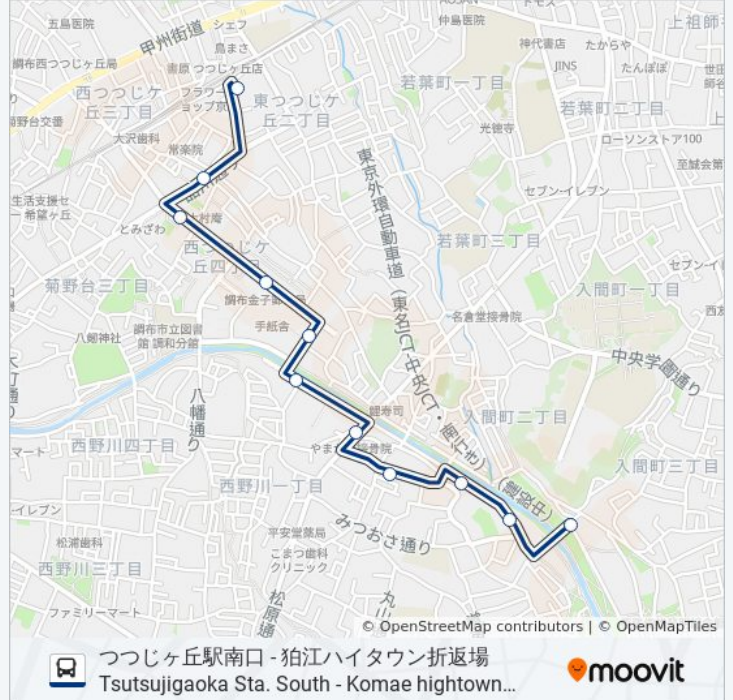

11回停車

[路線スケジュールを見る](#)

狛江ハイタウン折返場 Komae Hightown Orikaeshijo

狛江ハイタウン東 Komae Hightown-Higashi

小足立橋 Koadachibashi

野川大橋 Nogawa Ohashi

明照院前 Myoshoin Mae

たかや橋 Takayabashi

丘19 バスタイムスケジュール

つつじヶ丘駅南口 Tsutsujigaoka Sta. Southルート時刻表:

日曜日	06:22 - 20:59
月曜日	06:22 - 20:54
火曜日	06:22 - 20:54
水曜日	06:22 - 20:54
木曜日	06:22 - 20:54
金曜日	06:22 - 20:54
土曜日	06:22 - 20:59

丘19 バス情報

道順: つつじヶ丘駅南口 Tsutsujigaoka Sta. South

停留所: 11

旅行期間: 10 分

路線概要:

最終停車地: 狛江ハイタウン折返場 Komae Hightown Orikaeshijo

11回停車

[路線スケジュールを見る](#)

- つつじヶ丘駅南口 Tsutsujigaoka Sta. South
- 西つつじヶ丘四丁目 Nishi-Tsutsujigaoka 4
- 神代団地北口 Jindai Danchi Kitaguchi
- 郵便局前 Yubinkyoku Mae (Post Office)
- 金子地域福祉センター Kaneko Chiiki Fukushi Center (Kaneko Community Welfare Center)
- たかや橋 Takayabashi
- 明照院前 Myoshoin Mae
- 野川大橋 Nogawa Ohashi
- 小足立橋 Koadachibashi
- 狛江ハイタウン東 Komae Hightown-Higashi
- 狛江ハイタウン折返場 Komae Hightown Orikaeshijo

丘19 バスタイムスケジュール

狛江ハイタウン折返場 Komae Hightown Orikaeshijo
ルート時刻表：

日曜日	06:32 - 21:13
月曜日	06:36 - 21:16
火曜日	06:36 - 21:16
水曜日	06:36 - 21:16
木曜日	06:36 - 21:16
金曜日	06:36 - 21:16
土曜日	06:32 - 21:13

丘19 バス情報

道順: 狛江ハイタウン折返場 Komae Hightown Orikaeshijo