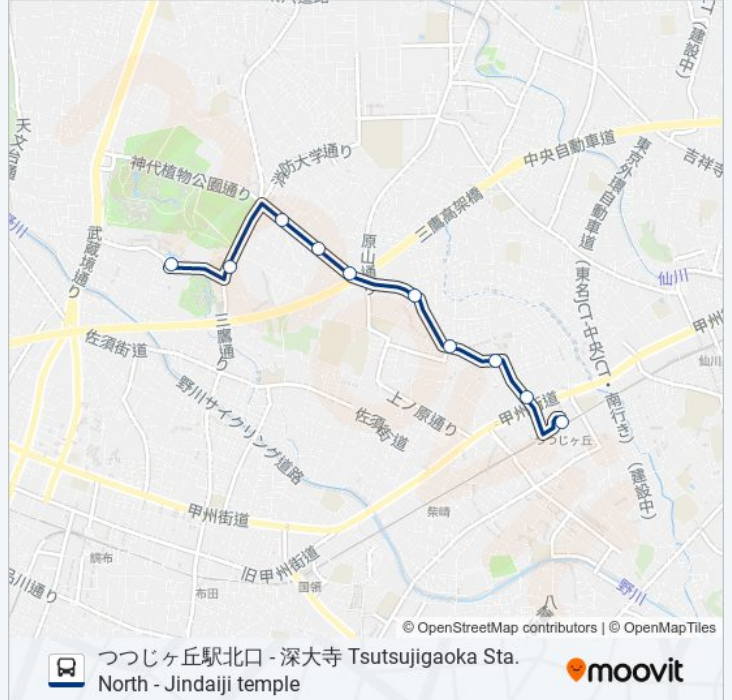

日曜日	06:02 - 21:43
月曜日	05:22 - 23:03
火曜日	05:22 - 23:03
水曜日	05:22 - 23:03
木曜日	05:22 - 23:03
金曜日	05:22 - 23:03
土曜日	05:52 - 22:34

丘21 バス情報

道順: つつじヶ丘駅北口 Tsutsujigaoka Sta. North

停留所: 10

旅行期間: 15分

路線概要:

最終停車地: 深大寺 Jindaiji Temple

深大寺 Jindaiji Templeルート時刻表 :

日曜日	06:18 - 22:05
月曜日	05:50 - 23:00
火曜日	05:50 - 23:00
水曜日	05:50 - 23:00
木曜日	05:50 - 23:00
金曜日	05:50 - 23:00
土曜日	06:19 - 22:50

丘21 バス情報

道順: 深大寺 Jindaiji Temple

停留所: 12

旅行期間: 18分

路線概要: