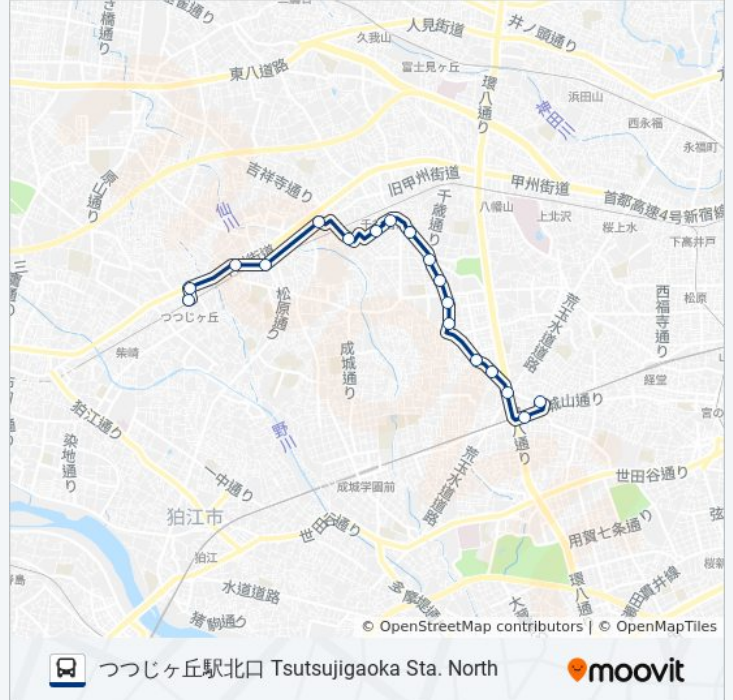

丘22 バスタイムスケジュール

つつじヶ丘駅北口 Tsutsujigaoka Sta. Northルート時刻表:

日曜日	21:50 - 22:20
月曜日	18:59 - 19:11
火曜日	18:59 - 19:11
水曜日	18:59 - 19:11
木曜日	18:59 - 19:11
金曜日	18:59 - 19:11
土曜日	19:45 - 22:20

丘22 バス情報

道順: つつじヶ丘駅北口 Tsutsujigaoka Sta. North

停留所: 18

旅行期間: 27 分

路線概要:

最終停車地: 千歳船橋駅 Chitose-Funabashi Sta.

18回停車

[路線スケジュールを見る](#)

- つつじヶ丘駅北口 Tsutsujigaoka Sta. North
- つつじヶ丘駅入口 Tsutsujigaoka Sta. Iriguchi
- 仙川町二丁目 Sengawacho 2
- 仙川駅入口 Sengawa Sta. Iriguchi
- 給田郵便局 Kyuden Yubinkyoku (Kyuden Post Office)
- 給田二丁目 Kyuden 2
- 南水無 Minami-Mizunashi
- 千歳烏山駅 Chitose-Karasuyama Sta.
- 粕谷町 Kasuyacho
- 芦花恒春園 Roka Koshun-En
- 芦花高校入口 Roka Koko Iriguchi (Roka High School)
- 千歳台六丁目 Chitosedai 6
- 塚戸小学校 Tsukado Shogakko (Tsukado Elem. Sch.)
- 千歳台二丁目 Chitosedai 2
- 廻沢 Megurisawa
- 千歳台 Chitosedai
- 水道局前 Suidokyoku Mae