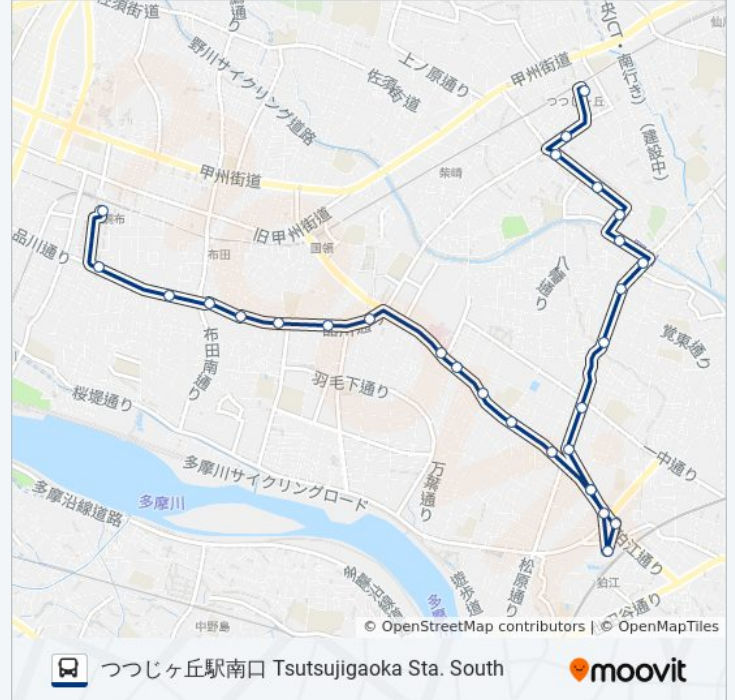

City Hall)

和泉本町 Izumi Honcho

和泉本町三丁目 Izumihoncho 3

和泉狛江消防署 Izumi・Komae Shobosho
(Komae Fd)

御台橋 Godaibashi

覚東 Gakuto

明照院前 Myoshoin Mae

たかや橋 Takayabashi

金子地域福祉センター Kaneko Chiiki Fukushi
Center (Kaneko Community Welfare Center)

郵便局前 Yubinkyoku Mae (Post Office)

神代団地北口 Jindai Danchi Kitaguchi

西つつじヶ丘四丁目 Nishi-Tsutsujigaoka 4

つつじヶ丘駅南口 Tsutsujigaoka Sta. South

最終停車地: 調布駅南口 Chofu Sta. South

29回停車

[路線スケジュールを見る](#)

つつじヶ丘駅南口 Tsutsujigaoka Sta. South

西つつじヶ丘四丁目 Nishi-Tsutsujigaoka 4

神代団地北口 Jindai Danchi Kitaguchi

郵便局前 Yubinkyoku Mae (Post Office)

金子地域福祉センター Kaneko Chiiki Fukushi
Center (Kaneko Community Welfare Center)

たかや橋 Takayabashi

明照院前 Myoshoin Mae

覚東 Gakuto

御台橋 Godaibashi

和泉狛江消防署 Izumi・Komae Shobosho
(Komae Fd)

和泉本町三丁目 Izumihoncho 3

和泉本町 Izumi Honcho

狛江市役所前 Komae Shiyakusho Mae (Komae
City Hall)

丘31 バスタイムスケジュール

調布駅南口 Chofu Sta. Southルート時刻表 :

日曜日	06:36 - 21:56
月曜日	06:28 - 21:37
火曜日	06:28 - 21:37
水曜日	06:28 - 21:37
木曜日	06:28 - 21:37
金曜日	06:28 - 21:37
土曜日	06:36 - 21:56

丘31 バス情報

道順: 調布駅南口 Chofu Sta. South

停留所: 29

旅行期間: 36 分

路線概要: