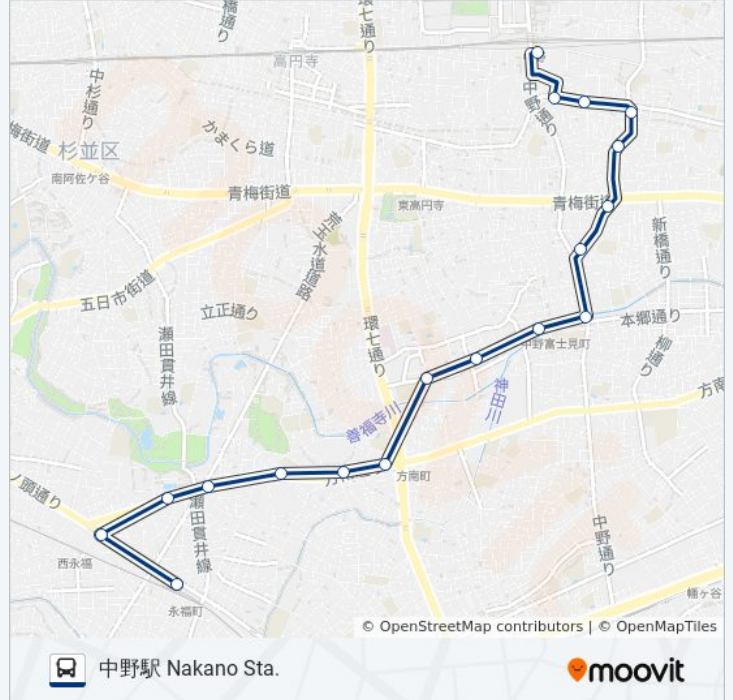

中央四丁目 Chuo 4

紅葉山公園下 Momijiyama Koen-Shita  
(Momijiyama Park)

中野保健所 Nakano Hokenjo ( Nakano  
Healthcare Center )

中野総合病院 Nakano Sogobyoin ( Nitobe  
Memorial Nakano General Hospital )

中野駅 Nakano Sta.

### 中71 バスタイムスケジュール

中野駅 Nakano Sta.ルート時刻表 :

日曜日	06:50 - 20:59
月曜日	06:17 - 21:29
火曜日	06:17 - 21:29
水曜日	06:17 - 21:29
木曜日	06:17 - 21:29
金曜日	06:17 - 21:29
土曜日	06:50 - 20:59

### 中71 バス情報

道順: 中野駅 Nakano Sta.

停留所: 18

旅行期間: 31 分

路線概要:

## 最終停車地: 永福町 Eifukucho

19回停車

[路線スケジュールを見る](#)

中野駅 Nakano Sta.

中野総合病院 Nakano Sogobyoin ( Nitobe Memorial Nakano General Hospital )

中野保健所 Nakano Hokenjo ( Nakano Healthcare Center )

紅葉山公園下 Momijiyama Koen-Shita (Momijiyama Park)