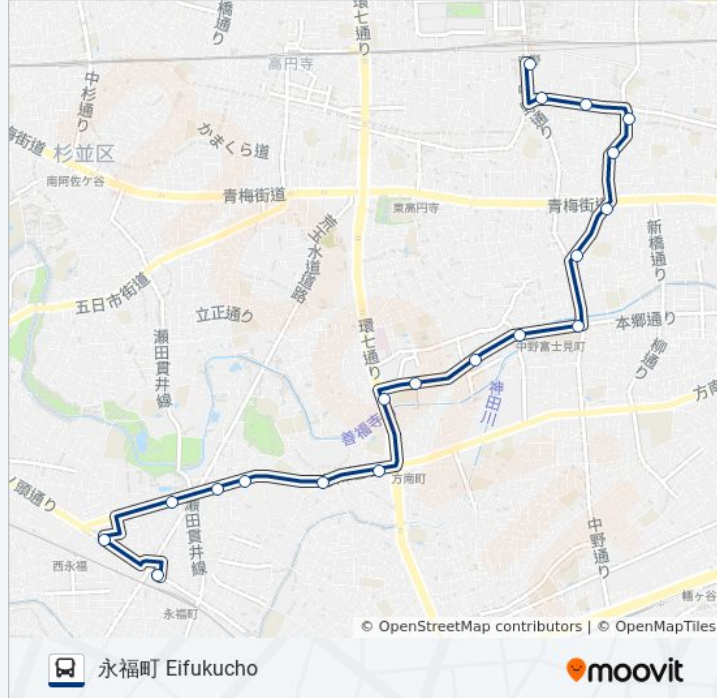

## 中71 バスタイムスケジュール

永福町 Eifukuchoルート時刻表 :

日曜日	07:20 - 20:45
月曜日	06:48 - 20:45
火曜日	06:48 - 20:45
水曜日	06:48 - 20:45
木曜日	06:48 - 20:45
金曜日	06:48 - 20:45
土曜日	07:10 - 20:45

## 中71 バス情報

道順: 永福町 Eifukucho

停留所: 19

旅行期間: 32 分

路線概要:

大宮町 Omiyacho

西永福 Nishi-Eifuku

永福町 Eifukucho

中71 バスのタイムスケジュールと路線図は、moovitapp.comのオフラインPDFでご覧いただけます。 [Moovit App](#)を使用して、ライブバスの時刻、電車のスケジュール、または地下鉄のスケジュール、東京内のすべての公共交通機関の手順を確認します。

[Moovitについて](#) ・ [MaaSソリューション](#) ・ [サポート対象国](#) ・ [Mooviterコミュニティ](#)