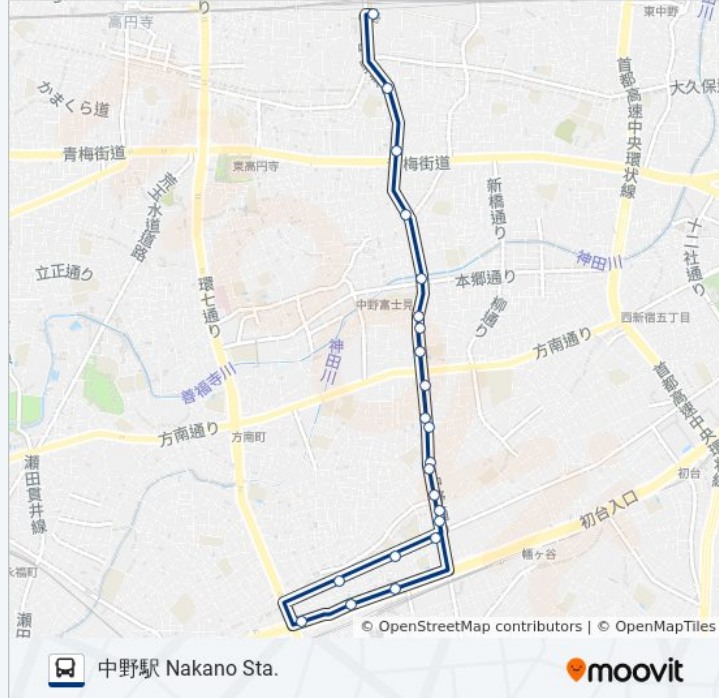

### 中81 バス情報

道順: 中野駅 Nakano Sta.

停留所: 22

旅行期間: 27 分

路線概要:

十貫坂上 Jukkan-Sakaue

杉山公園 Sugiyama Park ( Shin-Nakano Sta. )

中央五丁目 Chuo 5

中野駅 Nakano Sta.

中81 バスのタイムスケジュールと路線図は、moovitapp.comのオフライン PDFでご覧いただけます。 [Moovit App](#)を使用して、ライブバスの時刻、電車のスケジュール、または地下鉄のスケジュール、東京内のすべての公共交通機関の手順を確認します。

[Moovitについて](#) ・ [MaaSソリューション](#) ・ [サポート対象国](#) ・ [Mooviterコミュニティ](#)