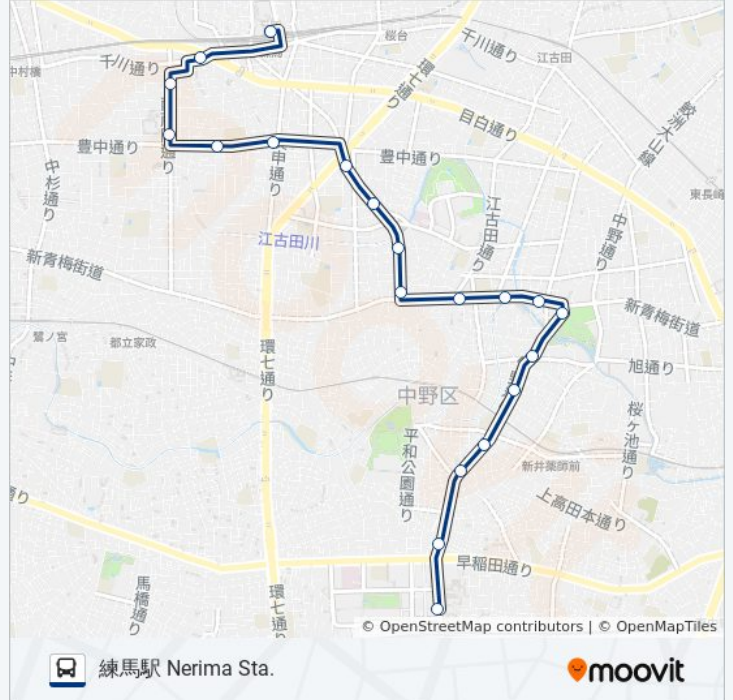

最終停車地: 練馬駅 Nerima Sta.

20回停車

[路線スケジュールを見る](#)

- 中野駅北口 Nakano Sta. North
- 新井中野通り Arai Nakano Dori
- 北野神社前 Kitano-Jinja Mae (Araitenjin Kitano Shrine)
- 新井小学校 Arai Shogakko (Arai Elem. Sch.)
- 大下橋 Oshita Bashi
- 下田橋 Shimoda Bashi
- 哲学堂下 Tetsugakudo-Shita
- 江古田一丁目 Egota 1
- 丸山車庫 Maruyama Shako (Kanto Bus Maruyama Office)
- 江古田二丁目 Egota 2
- 江古田四丁目 Egota 4
- 浄風園前 Jofuen Mae
- 徳田 Tokuden
- 豊玉中二丁目 Toyotama-Naka 2
- 豊玉中三丁目 Toyotama-Naka 3
- 豊玉小学校 Toyotama Shogakko (Toyotama Elem. Sch.)
- 南蔵院 Nanzoin

中92 バスタイムスケジュール

練馬駅 Nerima Sta.ルート時刻表 :

日曜日	06:40 - 22:30
月曜日	06:20 - 23:00
火曜日	06:20 - 23:00
水曜日	06:20 - 23:00
木曜日	06:20 - 23:00
金曜日	06:20 - 23:00
土曜日	06:40 - 23:00

中92 バス情報

道順: 練馬駅 Nerima Sta.

停留所: 20

旅行期間: 28 分

路線概要:

中村北一丁目 Nakamura-Kita 1

練馬区役所 Nerima City Office

練馬駅 Nerima Sta.

中92 バスのタイムスケジュールと路線図は、moovitapp.comのオフラインPDFでご覧いただけます。 [Moovit App](#)を使用して、ライブバスの時刻、電車のスケジュール、または地下鉄のスケジュール、東京内のすべての公共交通機関の手順を確認します。

[Moovitについて](#) ・ [MaaSソリューション](#) ・ [サポート対象国](#) ・ [Mooviterコミュニティ](#)