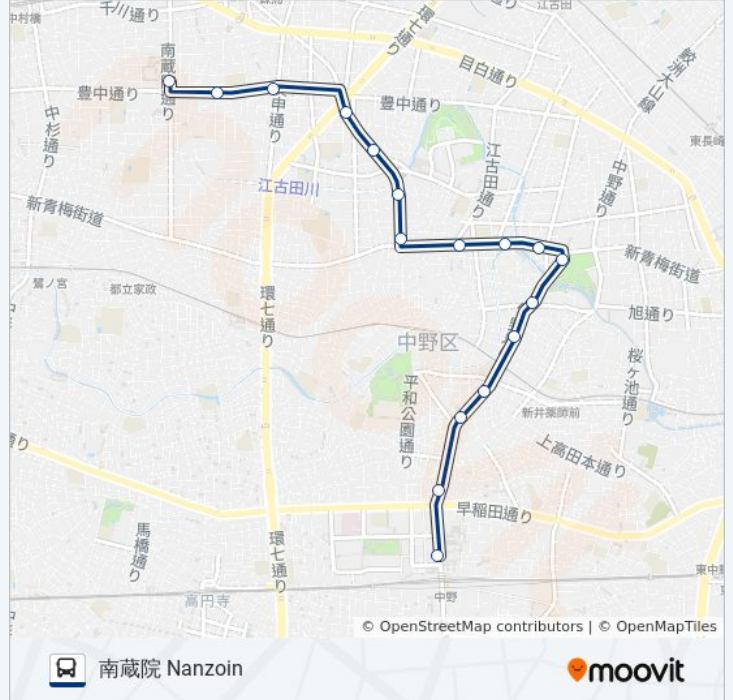

- 中野駅北口 Nakano Sta. North
- 新井中野通り Arai Nakano Dori
- 北野神社前 Kitano-Jinja Mae (Araitenjin Kitano Shrine)
- 新井小学校 Arai Shogakko (Arai Elem. Sch.)
- 大下橋 Oshita Bashi
- 下田橋 Shimoda Bashi
- 哲学堂下 Tetsugakudo-Shita
- 江古田一丁目 Egota 1
- 丸山車庫 Maruyama Shako (Kanto Bus Maruyama Office)
- 江古田二丁目 Egota 2
- 江古田四丁目 Egota 4
- 浄風園前 Jofuen Mae
- 徳田 Tokuden
- 豊玉中二丁目 Toyotama-Naka 2
- 豊玉中三丁目 Toyotama-Naka 3
- 豊玉小学校 Toyotama Shogakko (Toyotama Elem. Sch.)
- 南蔵院 Nanzoin

中92 バスタイムスケジュール

南蔵院 Nanzoinルート時刻表 :

日曜日	運行不可
月曜日	23:15
火曜日	23:15
水曜日	23:15
木曜日	23:15
金曜日	23:15
土曜日	運行不可

中92 バス情報

道順: 南蔵院 Nanzoin

停留所: 17

旅行期間: 20 分

路線概要: