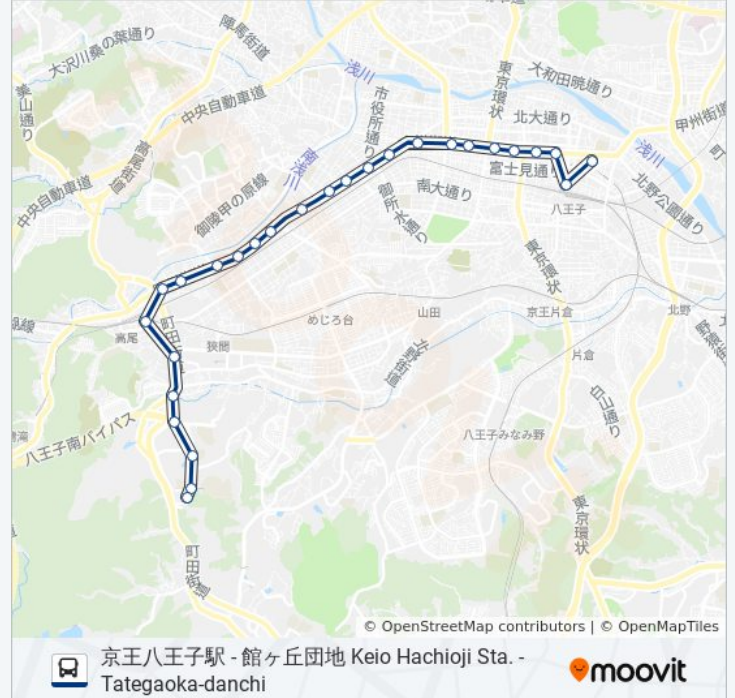

Moovitアプリを使用して、最寄りの八04 バス駅を見つけ、次の八04バスが到着するのはいつかを調べることができます。

最終停車地: 京王八王子駅 Keio Hachioji Sta.

27回停車

[路線スケジュールを見る](#)

館ヶ丘団地 Tategaoka-Danchi
穎明館高校前 Eimeikan ,High School
館中学校前 Tate Junior ,High School
北館ヶ丘 Kita-Tategaoka
上館 Kamidate
狭間町 Hazamacho
高尾駅南口 Takao Sta. South
熊野神社前
浅川原 Asakawahara
御陵前 Goryo-Mae
高尾警察署前 Takao Police Station
浅川新地 Asakawa-Shinchi
横山事務所 Yokoyama Office
並木町 Namikicho
桑志高校 Soushi High School
中央図書館前 Chuo Library
西八王子駅入口 Nishi-Hachioji ,Sta. Ent
千人町一丁目 Sennincho 1
追分 Oiwake
本郷横丁

八04 バスタイムスケジュール

京王八王子駅 Keio Hachioji Sta.ルート時刻表：

日曜日	06:28 - 21:10
月曜日	06:21 - 08:18
火曜日	06:21 - 08:18
水曜日	06:21 - 08:18
木曜日	06:21 - 08:18
金曜日	06:21 - 08:18
土曜日	06:28 - 21:10

八04 バス情報

道順: 京王八王子駅 Keio Hachioji Sta.

停留所: 27

旅行期間: 42 分

路線概要:

織物組合

八日町四丁目 Yokamachi 4

八日町一丁目 Yokamachi 1

横山町三丁目 Yokoyamacho 3

横山町 Yokoyamacho

八王子駅北口 Hachioji Sta. North

京王八王子駅 Keio Hachioji Sta.

最終停車地: 館ヶ丘団地 Tategaoka-Danchi

27回停車

[路線スケジュールを見る](#)

京王八王子駅 Keio Hachioji Sta.

八王子駅北口 Hachioji Sta. North

横山町 Yokoyamacho