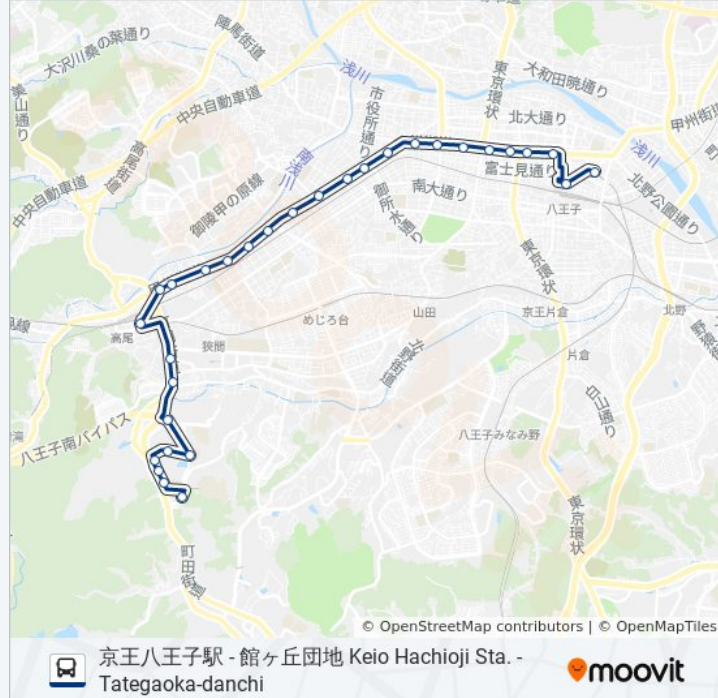

館ヶ丘団地 Tategaoka-Danchiルート時刻表 :

日曜日	20:43
月曜日	20:44
火曜日	20:44
水曜日	20:44
木曜日	20:44
金曜日	20:44
土曜日	20:43

八06 バス情報

道順: 館ヶ丘団地 Tategaoka-Danchi

停留所: 30

旅行期間: 48 分

路線概要:

高尾駅南口 Takao Sta. South

狭間町 Hazamacho

上館 Kamidate

北館ヶ丘 Kita-Tategaoka

館中学校前 Tate Junior ,High School

駐在所前 Chuzaiشو Mae

三号棟前 Sangoto-Mae

七号棟前 Nanagoto-Mae

幼稚園前 Kindergarten

館ヶ丘団地 Tategaoka-Danchi

八06 バスのタイムスケジュールと路線図は、moovitapp.comのオフライン PDFでご覧いただけます。 [Moovit App](#)を使用して、ライブバスの時刻、電車のスケジュール、または地下鉄のスケジュール、東京内のすべての公共交通機関の手順を確認します。

[Moovitについて](#) ・ [MaaSソリューション](#) ・ [サポート対象国](#) ・ [Mooviterコミュニティ](#)