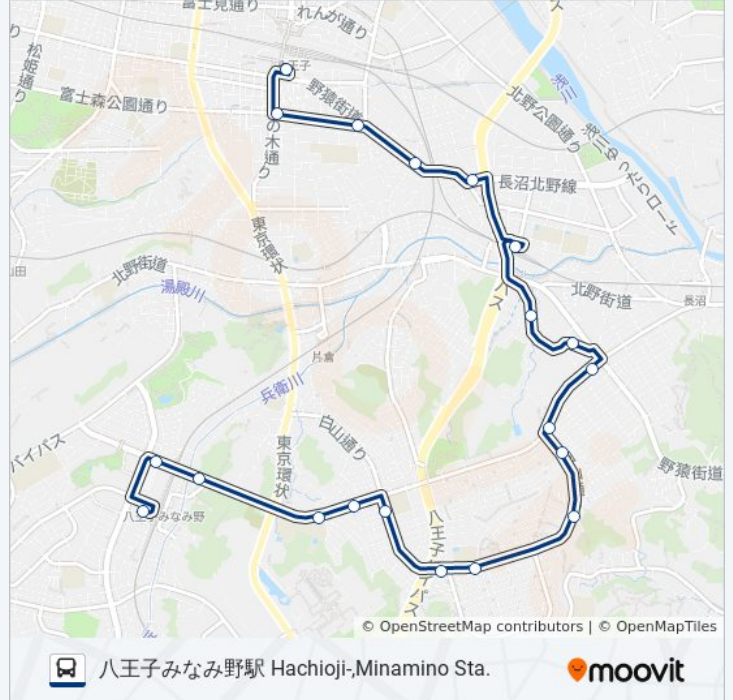

八69 バス行 (八王子みなみ野駅 Hachioji-,Minamino Sta.) には2ルートがあります。平日の運行時間は次のとおりです。

(1) 八王子みなみ野駅 Hachioji-,Minamino Sta. : 09:07 - 18:41 (2) 八王子駅南口 Hachioji Sta. South : 08:47 - 18:23  
Moovitアプリを使用して、最寄りの八69 バス駅を見つけ、次の八69バスが到着するのはいつかを調べることができます。

**最終停車地: 八王子みなみ野駅****Hachioji-,Minamino Sta.**

20回停車

[路線スケジュールを見る](#)

八王子駅南口 Hachioji Sta. South  
子安三丁目 Koyasu 3  
子安一丁目 Koyasu 1  
六万坊 Rokumanbo  
北野天神 Kitano Tenjin  
北野駅北口 Kitano Sta. North  
打越弁財天入口 Uchikoshi ,Benzaiten  
多摩丘陵 Tama Kyuryo  
絹ヶ丘団地入口 Kinugaoka ,Danchi  
とりよせ公園 Toriyose Park  
北野台一丁目 Kitanodai 1  
白山神社 Hakusan-Jinja ,Shrine  
公園前(八王子市) Koen-Mae  
坂上(八王子市) Sakaue  
片倉台小学校西 Katakuradai ,Elementary School West  
車石 Kurumaishi  
片倉高校前  
みなみ野大橋 Minamino-Ohashi  
八王子南郵便局 Hachioji-Minami ,Post Office

**八69 バスタイムスケジュール**

八王子みなみ野駅 Hachioji-,Minamino Sta.ルート時刻表:

日曜日	06:18 - 18:42
月曜日	09:07 - 18:41
火曜日	09:07 - 18:41
水曜日	09:07 - 18:41
木曜日	09:07 - 18:41
金曜日	09:07 - 18:41
土曜日	06:18 - 18:42

**八69 バス情報****道順:** 八王子みなみ野駅 Hachioji-,Minamino Sta.**停留所:** 20**旅行期間:** 34 分**路線概要:**

停留所: 20

旅行期間: 31 分

路線概要:

子安三丁目 Koyasu 3

八王子駅南口 Hachioji Sta. South

八69 バスのタイムスケジュールと路線図は、moovitapp.comのオフライン PDFでご覧いただけます。 [Moovit App](#)を使用して、ライブバスの時刻、電車のスケジュール、または地下鉄のスケジュール、東京内のすべての公共交通機関の手順を確認します。

[Moovitについて](#) ・ [MaaSソリューション](#) ・ [サポート対象国](#) ・ [Mooviterコミュニティ](#)