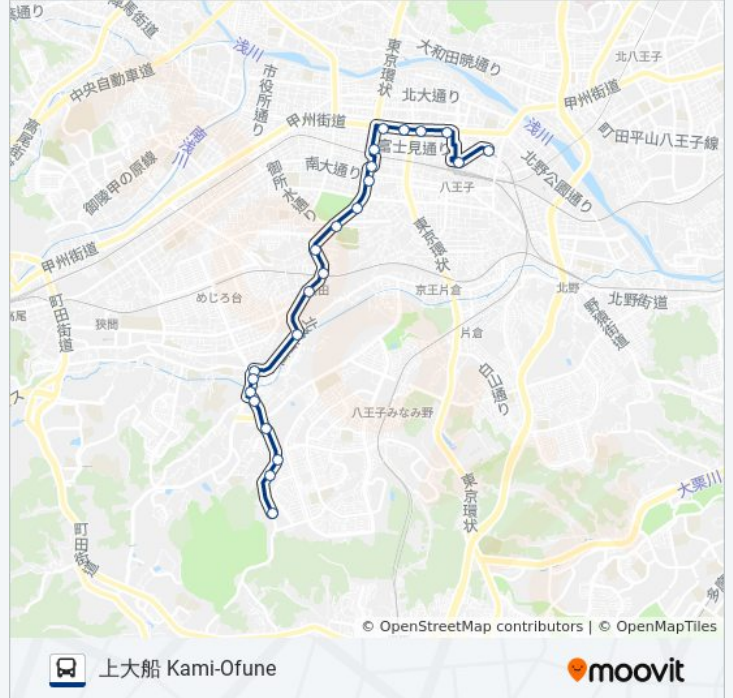

南大船 Minami-Ofune

上大船 Kami-Ofune

最終停車地: 京王八王子駅 Keio Hachioji Sta.

23回停車

[路線スケジュールを見る](#)

上大船 Kami-Ofune

南大船 Minami-Ofune

大船 Ofune

下大船 Shimo-Ofune

寺田橋 Terada-Bashi

下寺田 Shimo-Terada

櫛田 Kunugida

要石 Kanameishi

上小比企 Kami-Kobiki

南山田 Minami-Yamada

山田駅 Yamada Sta.

山田 Yamada

市民体育館 Public Gymnasium

富士森公園 Fujimori Park

上野町三丁目 Uenomachi 3

金剛院 Kongo-In

南新町 Minami-Shincho

八日町四丁目 Yokamachi 4

八91 バスタイムスケジュール

京王八王子駅 Keio Hachioji Sta. ルート時刻表 :

日曜日	運行不可
月曜日	運行不可
火曜日	運行不可
水曜日	運行不可
木曜日	運行不可
金曜日	運行不可
土曜日	06:16

八91 バス情報

道順: 京王八王子駅 Keio Hachioji Sta.

停留所: 23

旅行期間: 33 分

路線概要: