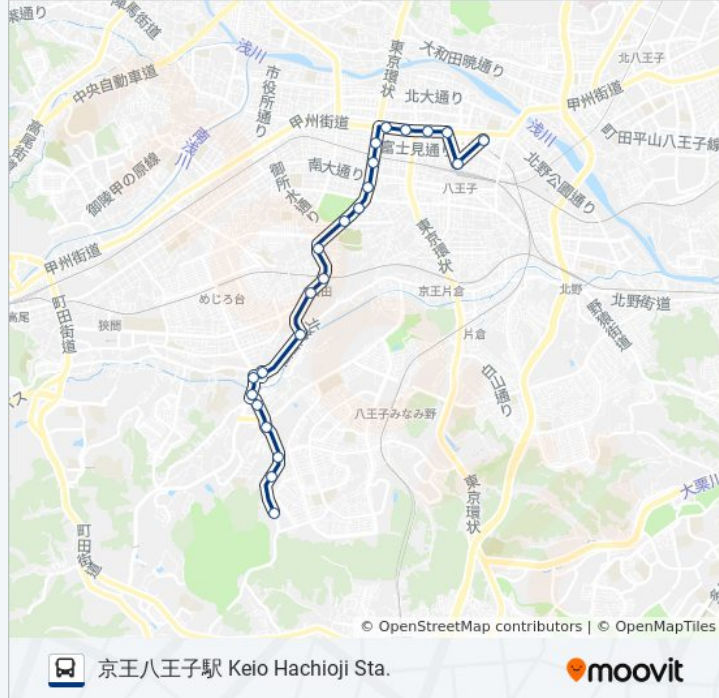

山田 Yamada

市民体育館 Public Gymnasium

富士森公園 Fujimori Park

上野町三丁目 Uenomachi 3

金剛院 Kongo-In

南新町 Minami-Shincho

八日町四丁目 Yokamachi 4

八91 バスタイムスケジュール

京王八王子駅 Keio Hachioji Sta. ルート時刻表 :

日曜日	運行不可
月曜日	運行不可
火曜日	運行不可
水曜日	運行不可
木曜日	運行不可
金曜日	運行不可
土曜日	06:16

八91 バス情報

道順: 京王八王子駅 Keio Hachioji Sta.

停留所: 23

旅行期間: 33 分

路線概要:

八日町一丁目 Yokamachi 1

横山町三丁目 Yokoyamacho 3

横山町 Yokoyamacho

八王子駅北口 Hachioji Sta. North

京王八王子駅 Keio Hachioji Sta.

八91 バスのタイムスケジュールと路線図は、moovitapp.comのオフラインPDFでご覧いただけます。 [Moovit App](#)を使用して、ライブバスの時刻、電車のスケジュール、または地下鉄のスケジュール、東京内のすべての公共交通機関の手順を確認します。