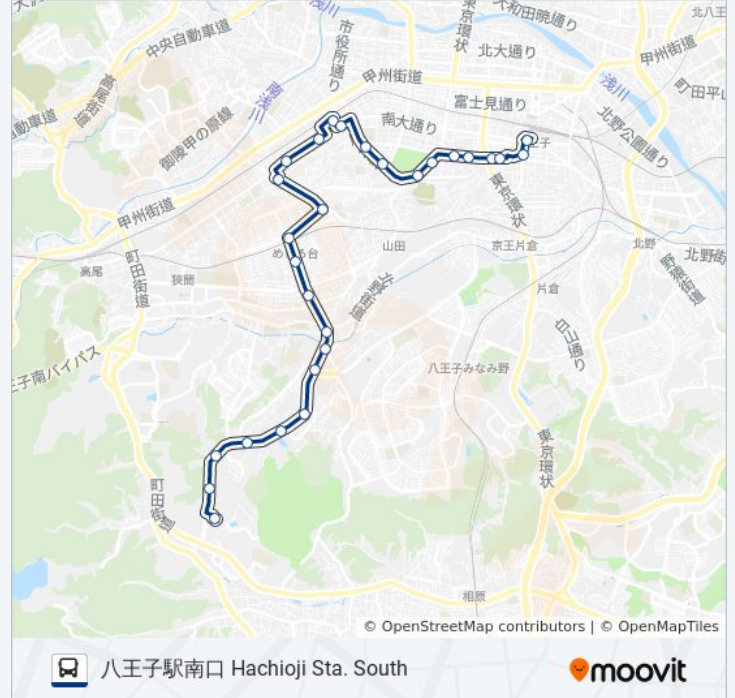

八96 バスタイムスケジュール

八王子駅南口 Hachioji Sta. Southルート時刻表：

日曜日	06:33 - 20:35
月曜日	08:11 - 20:59
火曜日	08:11 - 20:59
水曜日	08:11 - 20:59
木曜日	08:11 - 20:59
金曜日	08:11 - 20:59
土曜日	06:33 - 20:35

八96 バス情報**道順:** 八王子駅南口 Hachioji Sta. South**停留所:** 28**旅行期間:** 40 分**路線概要:**

富士森公園 Fujimori Park

実践高校 Jissen High School

みよし坂上 Miyoshi Sakaue

万町一丁目 Yorozucho 1

子安公園前 Koyasu Park

子安三丁目 Koyasu 3

八王子駅南口 Hachioji Sta. South

最終停車地: 法政大学 Hosei University

28回停車

[路線スケジュールを見る](#)

八王子駅南口 Hachioji Sta. South

子安三丁目 Koyasu 3

子安公園前 Koyasu Park

万町一丁目 Yorozucho 1

みよし坂上 Miyoshi Sakaue

実践高校 Jissen High School