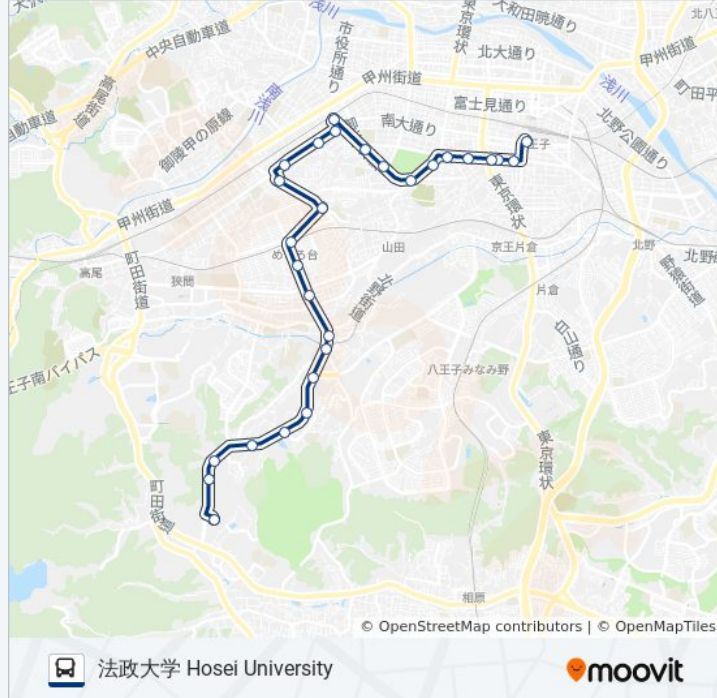

八96 バス行（八王子駅南口 Hachioji Sta. South）には2ルートがあります。平日の運行時間は次のとおりです。
（1）八王子駅南口 Hachioji Sta. South : 08:11 - 20:59（2）法政大学 Hosei University : 07:26 - 20:10
Moovitアプリを使用して、最寄りの八96 バス駅を見つけ、次の八96バスが到着するのはいつかを調べることができます。

富士森公園 Fujimori Park

実践高校 Jissen High School

みよし坂上 Miyoshi Sakaue

万町一丁目 Yorozucho 1

子安公園前 Koyasu Park

子安三丁目 Koyasu 3

八王子駅南口 Hachioji Sta. South

最終停車地: 法政大学 Hosei University

富士森公園 Fujimori Park

市民体育館 Public Gymnasium

野球場前（八王子市） Stadium

御所水通り Goshomizu-Dori

西八王子駅南口 Nishi-Hachioji ,Sta. South

西八王子駅南入口 Nishi-Hachioji ,Sta. Ent

散田三丁目 Sanda 3

散田四丁目 Sanda 4

榛名橋 Haruna-Bashi

寺田東 Terada-Higashi

寺田センター Terada Center

グリーンヒル寺田 Green Hill Terada

上寺田 Kami-Terada

東京秋田霊園 Tokyo Akita Reien

法政大学 Hosei University

八96 バスのタイムスケジュールと路線図は、moovitapp.comのオフラインPDFでご覧いただけます。 [Moovit App](#)を使用して、ライブバスの時刻、電車のスケジュール、または地下鉄のスケジュール、東京内のすべての公共交通機関の手順を確認します。