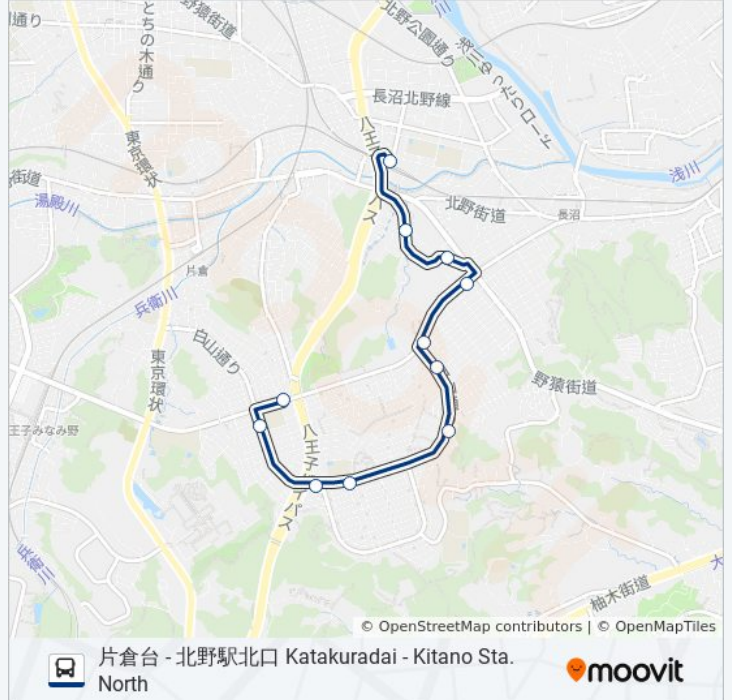

## 北05 バスタイムスケジュール

片倉台 Katakuradaiルート時刻表 :

日曜日	07:59 - 23:15
月曜日	運行不可
火曜日	運行不可
水曜日	運行不可
木曜日	運行不可
金曜日	運行不可
土曜日	07:59 - 23:15

## 北05 バス情報

道順: 片倉台 Katakuradai

停留所: 11

旅行期間: 12 分

路線概要:

北05 バスのタイムスケジュールと路線図は、moovitapp.comのオフラインPDFでご覧いただけます。 [Moovit App](#)を使用して、ライブバスの時刻、電車のスケジュール、または地下鉄のスケジュール、東京内のすべての公共交通機関の手順を確認します。

[Moovitについて](#) ・ [MaaSソリューション](#) ・ [サポート対象国](#) ・ [Mooviterコミュニティ](#)