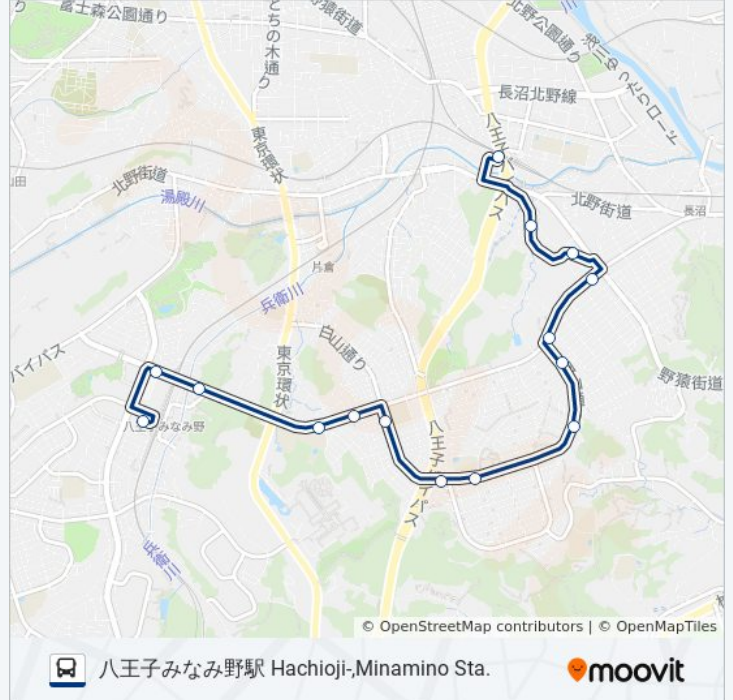

北06 バス情報

道順: 八王子みなみ野駅 Hachioji-,Minamino Sta.

停留所: 15

旅行期間: 20 分

路線概要:

最終停車地: 北野駅南口 Kitano Sta. South

15回停車

[路線スケジュールを見る](#)