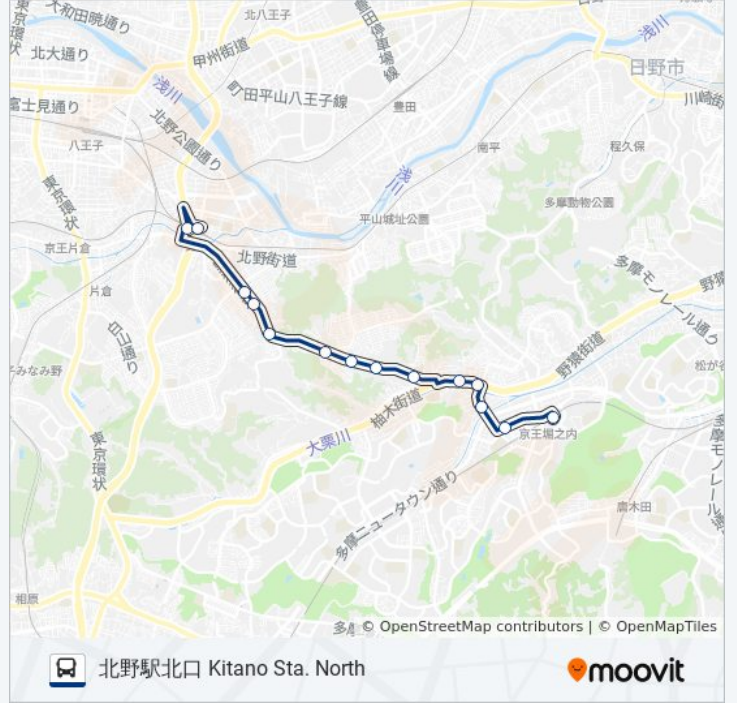

北09 バスのタイムスケジュールと路線図は、moovitapp.comのオフラインPDFでご覧いただけます。 [Moovit App](#)を使用して、ライブバスの時刻、電車のスケジュール、または地下鉄のスケジュール、東京内のすべての公共交通機関の手順を確認します。

[Moovitについて](#) ・ [MaaSソリューション](#) ・ [サポート対象国](#) ・ [Mooviterコミュニティ](#)

© 2024 Moovit - All Rights Reserved.

ライブで到着時間を確認する。