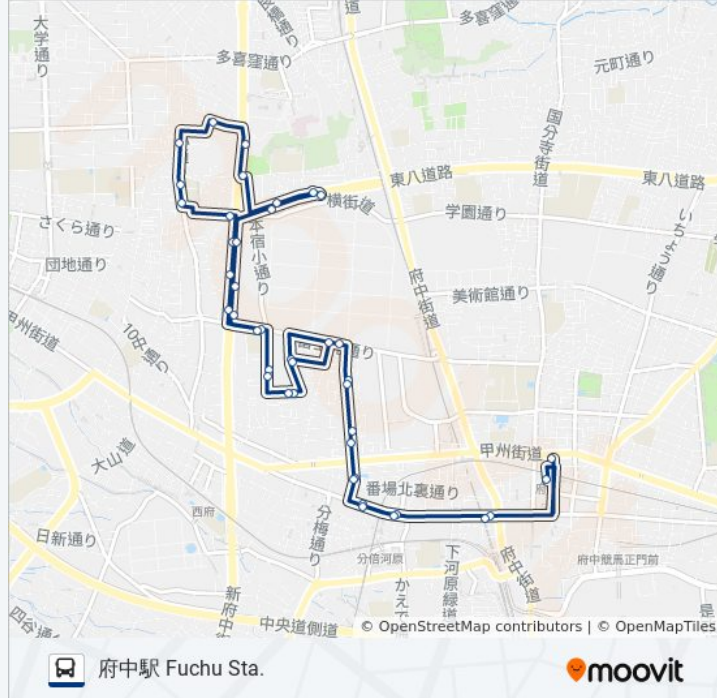

北山町 バスタイムスケジュール

府中駅 Fuchu Sta.ルート時刻表 :

日曜日	08:15 - 19:15
月曜日	08:15 - 19:15
火曜日	08:15 - 19:15
水曜日	08:15 - 19:15
木曜日	08:15 - 19:15
金曜日	08:15 - 19:15
土曜日	08:15 - 19:15

北山町 バス情報

道順: 府中駅 Fuchu Sta.

停留所: 41

旅行期間: 64 分

路線概要:

武蔵台文化センター西 Musashidai Bunka Center West

武蔵台南公園前

泉苑前

武蔵台一丁目

武蔵台一丁目西

西原町北 Nishiharacho North

西原町 Nishiharacho

西原町南 Nishiharacho South

本宿小学校 Honshuku Elementary School

本宿町四丁目 Honshukucho 4

本宿町三丁目 Honshukucho 3

本宿町三丁目北 Honshukucho 3 North

東芝南門 Toshiba Minamimon Mae

美好町二丁目 Miyoshicho 2

美好町通り中央

美好町公園西 Miyoshicho Park West

分倍河原駅北

片町文化センター Katamachi Bunka Center

市役所西 City Hall West

府中駅 Fuchu Sta.

北山町 バスのタイムスケジュールと路線図は、moovitapp.comのオフラインPDFでご覧いただけます。 [Moovit App](#)を使用して、ライブバスの時刻、電車のスケジュール、または地下鉄のスケジュール、東京内のすべての公共交通機関の手順を確認します。