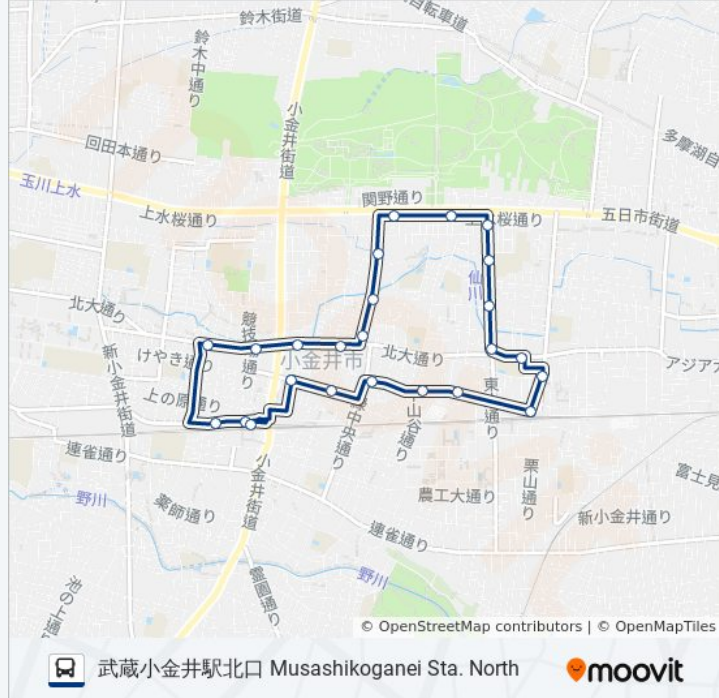

東小金井駅 Higashi-Koganei Sta.

梶野町五丁目 Kajinocho 5

北大通り三小前 Kitaodori Sansho Mae

小金井第三小学校 Koganei Daisan Elementary School

花見橋北 Hanamibashi North

法政大学(小金井) Hosei University

関野橋 Sekinobashi

小金井公園入口 Koganei Park

たてもの園入口 Tatemono-en

桜町病院入口 Sakuramachi Hospital

グリーンタウン Green Town

緑町四丁目 Midoricho 4

三光院前 Sankouin Mae

北東部 バスタイムスケジュール

武蔵小金井駅北口 Musashikoganei Sta. Northルート時刻表:

日曜日	07:00 - 20:00
月曜日	07:00 - 20:00
火曜日	07:00 - 20:00
水曜日	07:00 - 20:00
木曜日	07:00 - 20:00
金曜日	07:00 - 20:00
土曜日	07:00 - 20:00

北東部 バス情報

道順: 武蔵小金井駅北口 Musashikoganei Sta. North

停留所: 24

旅行期間: 30 分

路線概要:

本町二丁目北 Honcho 2 North

小金井郵便局 Koganei Post Office

稲穂神社前 Inaho-Jinja Shrine

小金井市役所入口 Koganei City Hall Ent.

武蔵小金井駅北口 Musashikoganei Sta. North

北東部 バスのタイムスケジュールと路線図は、moovitapp.comのオフラインPDFでご覧いただけます。 [Moovit App](#)を使用して、ライブバスの時刻、電車のスケジュール、または地下鉄のスケジュール、東京内のすべての公共交通機関の手順を確認します。

[Moovitについて](#) ・ [MaaSソリューション](#) ・ [サポート対象国](#) ・ [Mooviterコミュニティ](#)