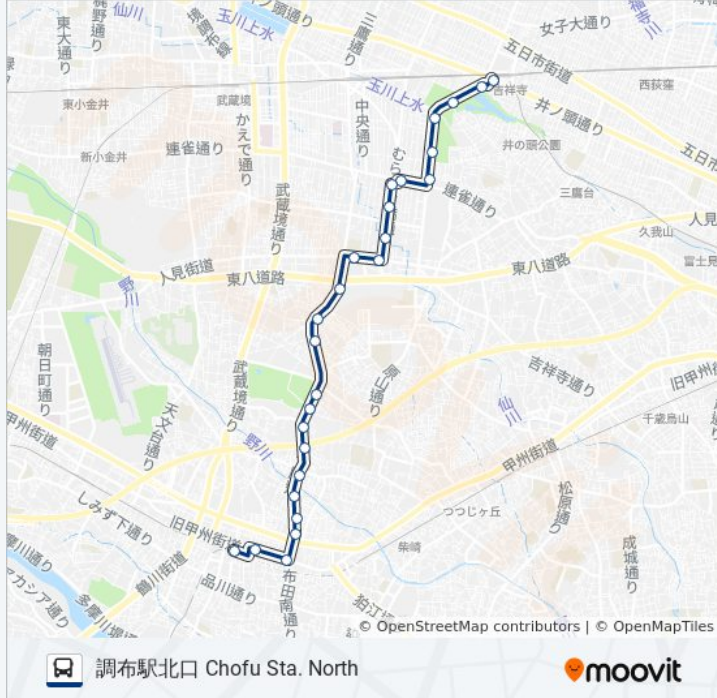

## 吉14 バスタイムスケジュール

調布駅北口 Chofu Sta. Northルート時刻表 :

日曜日	06:18 - 21:41
月曜日	06:14 - 23:04
火曜日	06:14 - 23:04
水曜日	06:14 - 23:04
木曜日	06:14 - 23:04
金曜日	06:14 - 23:04
土曜日	06:17 - 21:41

## 吉14 バス情報

道順: 調布駅北口 Chofu Sta. North

停留所: 26

旅行期間: 38 分

路線概要:

西原 Nishihara

青渭神社前 Aoiinja Mae

深大寺小学校 Jindaiji Shogakko ( Jindaiji Elem. Sch. )

中央道深大寺バス停下 Chuo-Do Jindaiji Bus Stop

佐須 Sazu

八雲台 Yagumodai

八雲台郵便局 Yagumodai Yubinkyoku ( Yagumodai Post Office )

八雲台小学校 Yagumodai Shogakko ( Yagumodai Elem. Sch. )

布田 Fuda

布田一丁目 Fuda 1

調布駅北口 Chofu Sta. North

吉14 バスのタイムスケジュールと路線図は、moovitapp.comのオフライン PDFでご覧いただけます。 [Moovit App](#)を使用して、ライブバスの時刻、電車のスケジュール、または地下鉄のスケジュール、東京内のすべての公共交通機関の手順を確認します。

[Moovitについて](#) ・ [MaaSソリューション](#) ・ [サポート対象国](#) ・ [Mooviterコミュニティ](#)