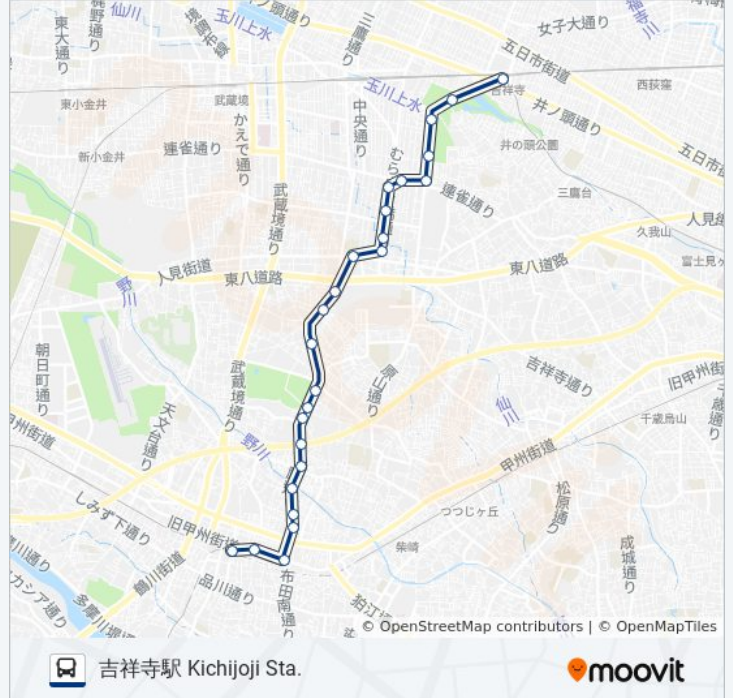

### 吉14 バスタイムスケジュール

吉祥寺駅 Kichijoji Sta. ルート時刻表 :

日曜日	06:17 - 21:43
月曜日	06:10 - 23:00
火曜日	06:10 - 23:00
水曜日	06:10 - 23:00
木曜日	06:10 - 23:00
金曜日	06:10 - 23:00
土曜日	06:17 - 21:43

### 吉14 バス情報

道順: 吉祥寺駅 Kichijoji Sta.

停留所: 25

旅行期間: 40 分

路線概要:

篠原病院入口 Shinohara Byoin Iriguchi  
( Shinohara Hospital )

下連雀七丁目 Shimo-Renjaku 7

連雀通り商店街 Renjaku-Dori Shotengai

下連雀 Shimo-Renjaku

明星学園入口 Myojo Gakuen Iriguchi

万助橋 Mansukebashi

井の頭文化園 Inokashira Bunkaen ( Inokashira  
Park Zoo )

吉祥寺駅 Kichijoji Sta.

## 最終停車地: 調布駅北口 Chofu Sta. North

26回停車

[路線スケジュールを見る](#)

吉祥寺駅 Kichijoji Sta.

公園入口 Koen Iriguchi

井の頭文化園 Inokashira Bunkaen ( Inokashira  
Park Zoo )

万助橋 Mansukebashi

明星学園入口 Myojo Gakuen Iriguchi