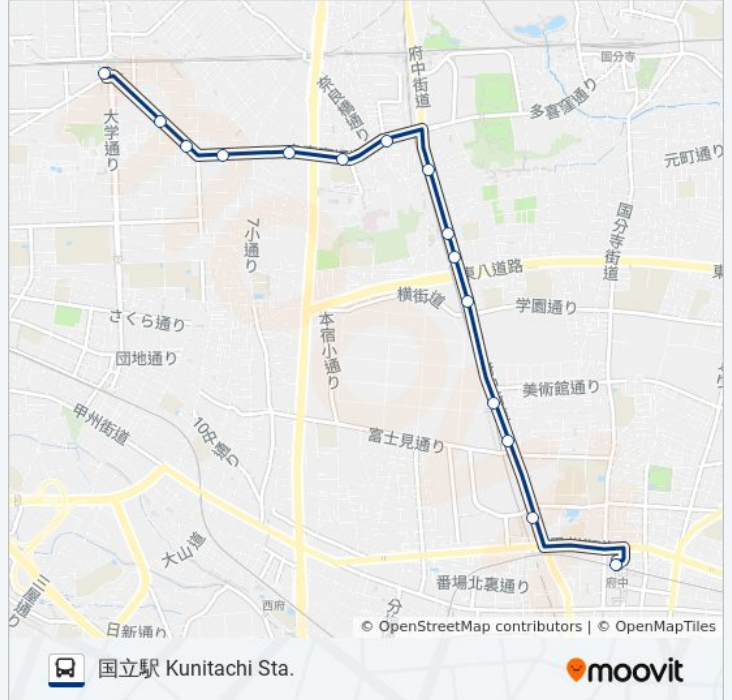

国02 バス行（国立駅 Kunitachi Sta.）には2ルートがあります。平日の運行時間は次のとおりです。

（1）国立駅 Kunitachi Sta. : 05:45 - 22:18 （2）府中駅 Fuchu Sta. : 06:09 - 22:08

Moovitアプリを使用して、最寄りの国02 バス駅を見つけ、次の国02バスが到着するのはいつかを調べることができます。

最終停車地: 国立駅 Kunitachi Sta.

黒鐘公園入口 Kurogane Park

西元町二丁目 Nishimotomachi 2

泉町三丁目 Izumicho 3

武蔵台学園 Musashidai Gakuen

多摩蘭坂 Tamaranzaka

大学寮前 Daigakuryo Mae

旭通り坂下 Asahidori Sakashita

旭通り中央 Asahidori Chuo

国立駅 Kunitachi Sta.

国02 バスタイムスケジュール

国立駅 Kunitachi Sta.ルート時刻表：

日曜日	06:09 - 22:18
月曜日	05:45 - 22:18
火曜日	05:45 - 22:18
水曜日	05:45 - 22:18
木曜日	05:45 - 22:18
金曜日	05:45 - 22:18
土曜日	06:09 - 22:18

国02 バス情報

道順: 国立駅 Kunitachi Sta.

停留所: 15

旅行期間: 19 分

路線概要:

最終停車地: 府中駅 Fuchu Sta.

16回停車

[路線スケジュールを見る](#)

国立駅 Kunitachi Sta.

旭通り中央 Asahidori Chuo