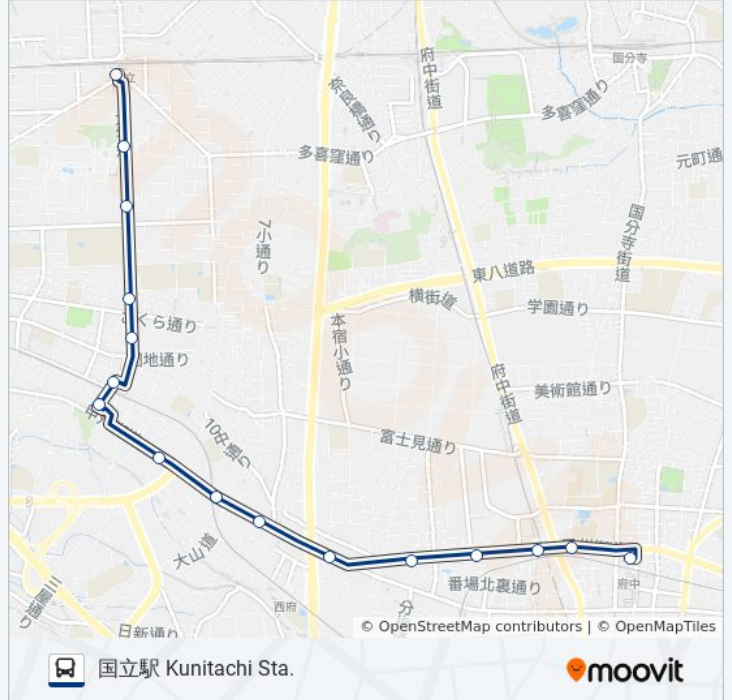

本宿町二丁目 Honshukucho 2

西府町二丁目 Nishifucho 2

西府橋 Nishifubashi

国立府中インター入口 Kunitachi-Fuchu, Ic Ent.

谷保天神 Yaho-Tenjin

谷保駅 Yaho Sta.

第一団地 Daiichi Danchi

国立高校前 Kunitachi ,High School

桐朋学園 Toho Gakuen

一橋大学 Hitotsubashi Univ.

国立駅 Kunitachi Sta.

国17 バスタイムスケジュール

国立駅 Kunitachi Sta.ルート時刻表 :

日曜日	07:07 - 21:48
月曜日	06:00 - 21:48
火曜日	06:00 - 21:48
水曜日	06:00 - 21:48
木曜日	06:00 - 21:48
金曜日	06:00 - 21:48
土曜日	06:49 - 21:48

国17 バス情報

道順: 国立駅 Kunitachi Sta.

停留所: 16

旅行期間: 28 分

路線概要:

最終停車地: 府中駅 Fuchu Sta.

16回停車

[路線スケジュールを見る](#)

国17 バスタイムスケジュール

府中駅 Fuchu Sta.ルート時刻表 :

日曜日	07:40 - 22:20
月曜日	06:26 - 22:20
火曜日	06:26 - 22:20
水曜日	06:26 - 22:20
木曜日	06:26 - 22:20
金曜日	06:26 - 22:20
土曜日	07:20 - 22:20

国17 バス情報

道順: 府中駅 Fuchu Sta.

停留所: 16

旅行期間: 30 分