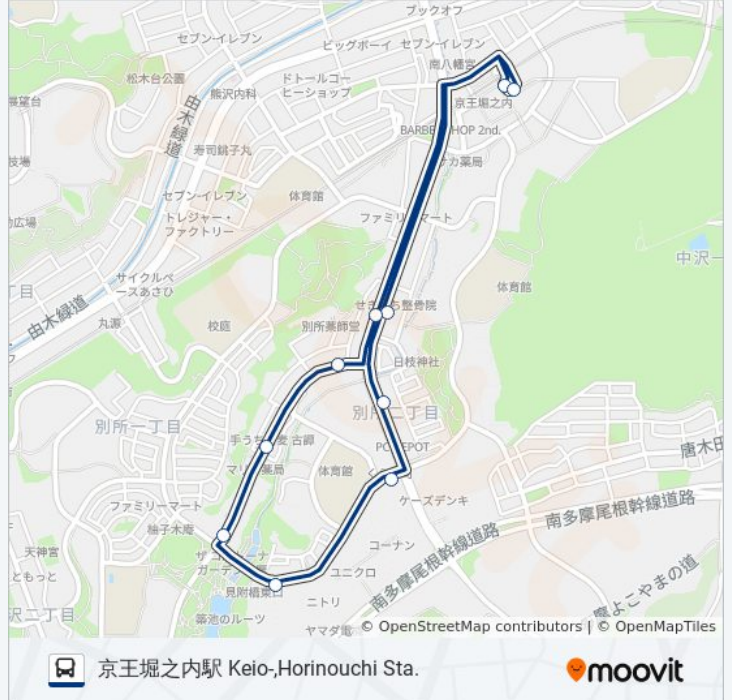

堀01 バス行京王堀之内駅 Keio-,Horinouchi Sta.にはルートが1つあります。平日の運行時間は次のとおりです。

(1) 京王堀之内駅 Keio-,Horinouchi Sta. : 06:05 - 12:35

Moovitアプリを使用して、最寄りの堀01 バス駅を見つけ、次の堀01バスが到着するのはいつかを調べることができます。

最終停車地: 京王堀之内駅 Keio-,Horinouchi Sta.

10回停車

[路線スケジュールを見る](#)

京王堀之内駅 Keio-,Horinouchi Sta.

別所谷戸 Bessho-Yato

せせらぎ橋 Seseragi-Bashi

別所小学校 Bessho ,Elementary School

見附ヶ丘 Mitsukegaoka

見附橋 Mitsuke-Bashi

浄瑠璃緑地下 Joruri-,Ryokuchi-Shita

蓮生寺 Renshoji Temple

別所谷戸 Bessho-Yato

京王堀之内駅 Keio-,Horinouchi Sta.

堀01 バスタイムスケジュール

京王堀之内駅 Keio-,Horinouchi Sta.ルート時刻表 :

日曜日	06:25 - 12:35
月曜日	06:05 - 12:35
火曜日	06:05 - 12:35
水曜日	06:05 - 12:35
木曜日	06:05 - 12:35
金曜日	06:05 - 12:35
土曜日	06:25 - 12:35

堀01 バス情報

道順: 京王堀之内駅 Keio-,Horinouchi Sta.

停留所: 10

旅行期間: 15 分

路線概要:

堀01 バスのタイムスケジュールと路線図は、moovitapp.comのオフラインPDFでご覧いただけます。 [Moovit App](#)を使用して、ライブバスの時刻、電車のスケジュール、または地下鉄のスケジュール、東京内のすべての公共交通機関の手順を確認します。

[Moovitについて](#) ・ [MaaSソリューション](#) ・ [サポート対象国](#) ・ [Mooviterコミュニティ](#)