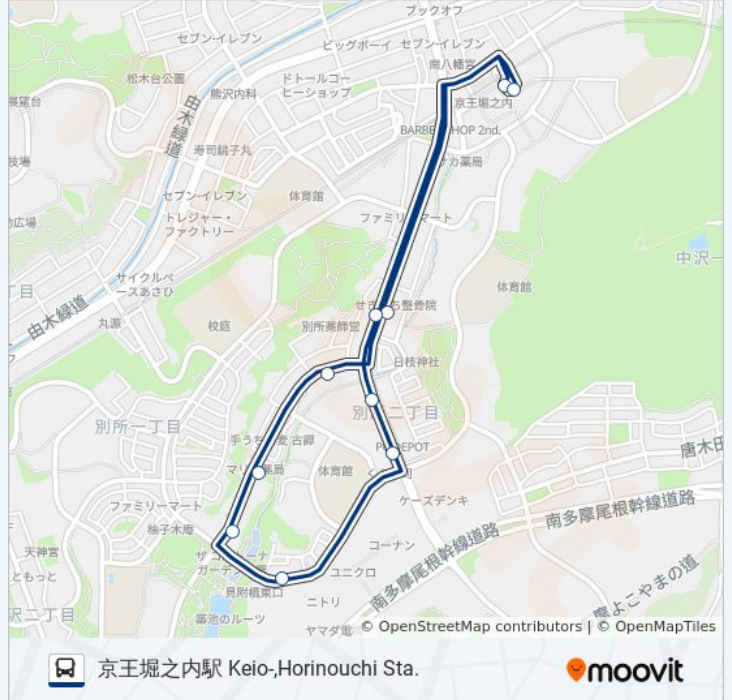

堀02 バス行京王堀之内駅 Keio-,Horinouchi Sta.にはルートが1つあります。平日の運行時間は次のとおりです。

(1) 京王堀之内駅 Keio-,Horinouchi Sta. : 13:05 - 22:35

Moovitアプリを使用して、最寄りの堀02 バス駅を見つけ、次の堀02バスが到着するのはいつかを調べることができます。

最終停車地: 京王堀之内駅 Keio-,Horinouchi Sta.

10回停車

[路線スケジュールを見る](#)

京王堀之内駅 Keio-,Horinouchi Sta.

別所谷戸 Bessho-Yato

蓮生寺 Renshoji Temple

浄瑠璃緑地下 Joruri-,Ryokuchi-Shita

見附橋 Mitsuke-Bashi

見附ヶ丘 Mitsukegaoka

別所小学校 Bessho ,Elementary School

せせらぎ橋 Seseragi-Bashi

別所谷戸 Bessho-Yato

京王堀之内駅 Keio-,Horinouchi Sta.

堀02 バスタイムスケジュール

京王堀之内駅 Keio-,Horinouchi Sta.ルート時刻表 :

日曜日	13:05 - 22:35
月曜日	13:05 - 22:35
火曜日	13:05 - 22:35
水曜日	13:05 - 22:35
木曜日	13:05 - 22:35
金曜日	13:05 - 22:35
土曜日	13:05 - 22:35

堀02 バス情報

道順: 京王堀之内駅 Keio-,Horinouchi Sta.

停留所: 10

旅行期間: 15 分

路線概要:

堀02 バスのタイムスケジュールと路線図は、moovitapp.comのオフラインPDFでご覧いただけます。 [Moovit App](#)を使用して、ライブバスの時刻、電車のスケジュール、または地下鉄のスケジュール、東京内のすべての公共交通機関の手順を確認します。

[Moovitについて](#) ・ [MaaSソリューション](#) ・ [サポート対象国](#) ・ [Mooviterコミュニティ](#)