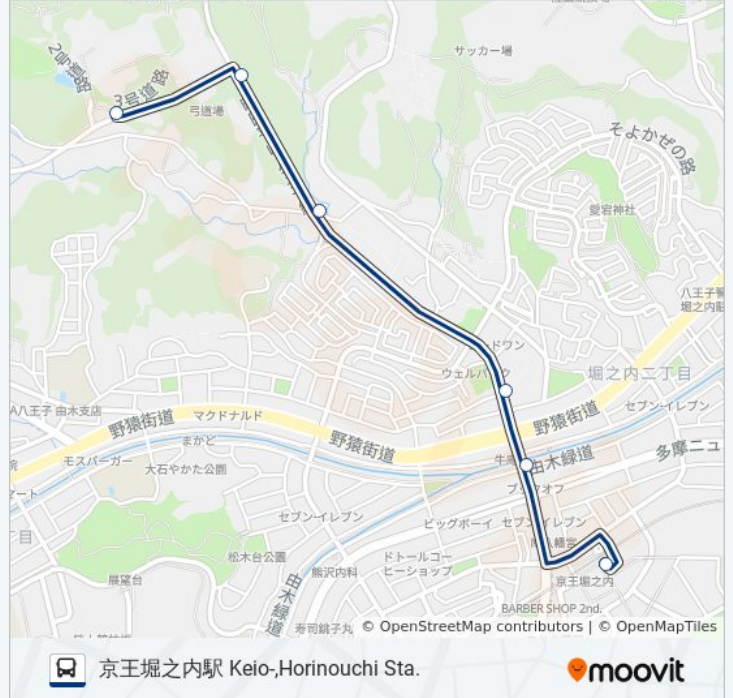

Moovitアプリを使用して、最寄りの堀04 バス駅を見つけ、次の堀04バスが到着するのはいつかを調べることができます。

**最終停車地: 京王堀之内駅 Keio-,Horinouchi Sta.**

6回停車

[路線スケジュールを見る](#)

東京薬科大学 Tokyo University ,Of Pharmacy

東京薬科大学東 Tokyo University ,Of Pharmacy East

帝京大学中高北 Teikyo Junior &amp; ,Senior High School

堀之内二丁目 Horinouchi 2

芝原 Shibahara

京王堀之内駅 Keio-,Horinouchi Sta.

## 堀04 バスタイムスケジュール

京王堀之内駅 Keio-,Horinouchi Sta.ルート時刻表 :

日曜日	08:35
月曜日	08:21 - 18:12
火曜日	08:21 - 18:12
水曜日	08:21 - 18:12
木曜日	08:21 - 18:12
金曜日	08:21 - 18:12
土曜日	08:35

## 堀04 バス情報

道順: 京王堀之内駅 Keio-,Horinouchi Sta.

停留所: 6

旅行期間: 8 分

路線概要:

**最終停車地: 東京薬科大学 Tokyo University ,Of Pharmacy**

4回停車

[路線スケジュールを見る](#)