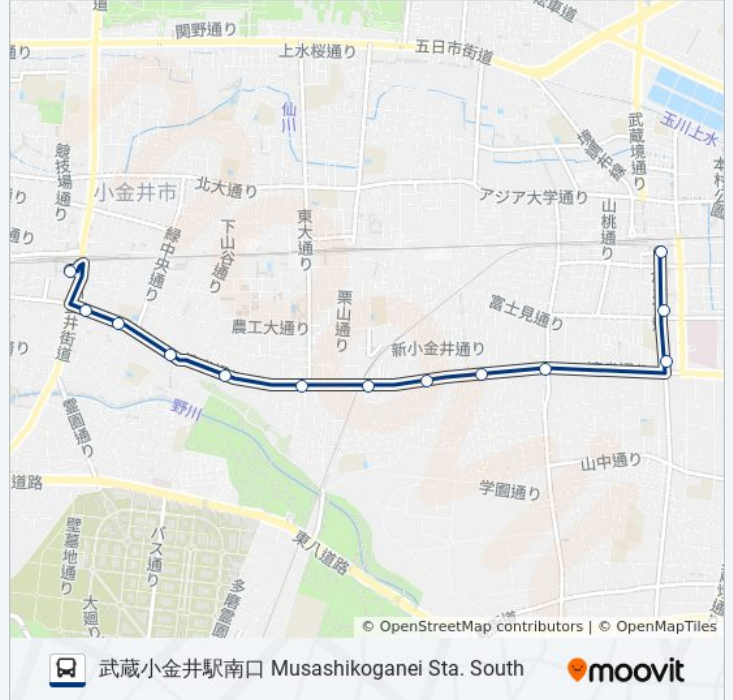

停留所: 13

旅行期間: 20 分

路線概要:

最終停車地: 武蔵小金井駅南口 Musashikoganei Sta. South

13回停車

[路線スケジュールを見る](#)

武蔵境駅南口 Musashisakai Sta. South

境南二丁目 Kyonan 2

井口日赤入口 Iguchi Nisseki Ent.

井口新田 Iguchishinden

三鷹市境 Mitakashi-Sakai

東町一丁目 Higashicho 1

新小金井駅 Shin-Koganei Sta.

中町二丁目 Nakacho 2

中町一丁目 Nakacho 1

中山谷 Nakasanya

第一小学校(小金井市) Daiichi Elementary School

中町四丁目 Nakacho 4

武蔵小金井駅南口 Musashikoganei Sta. South

境81 バスタイムスケジュール

武蔵小金井駅南口 Musashikoganei Sta. Southルート時刻表:

日曜日	07:30 - 08:25
月曜日	07:40 - 08:30
火曜日	07:40 - 08:30
水曜日	07:40 - 08:30
木曜日	07:40 - 08:30
金曜日	07:40 - 08:30
土曜日	07:30 - 08:25

境81 バス情報

道順: 武蔵小金井駅南口 Musashikoganei Sta. South

停留所: 13

旅行期間: 20分

路線概要:

境81バスのタイムスケジュールと路線図は、moovitapp.comのオフラインPDFでご覧いただけます。[Moovit App](#)を使用して、ライブバスの時刻、電車のスケジュール、または地下鉄のスケジュール、東京内のすべての公共交通機関の手順を確認します。

[Moovitについて](#) ・ [MaaSソリューション](#) ・ [サポート対象国](#) ・ [Mooviterコミュニティ](#)