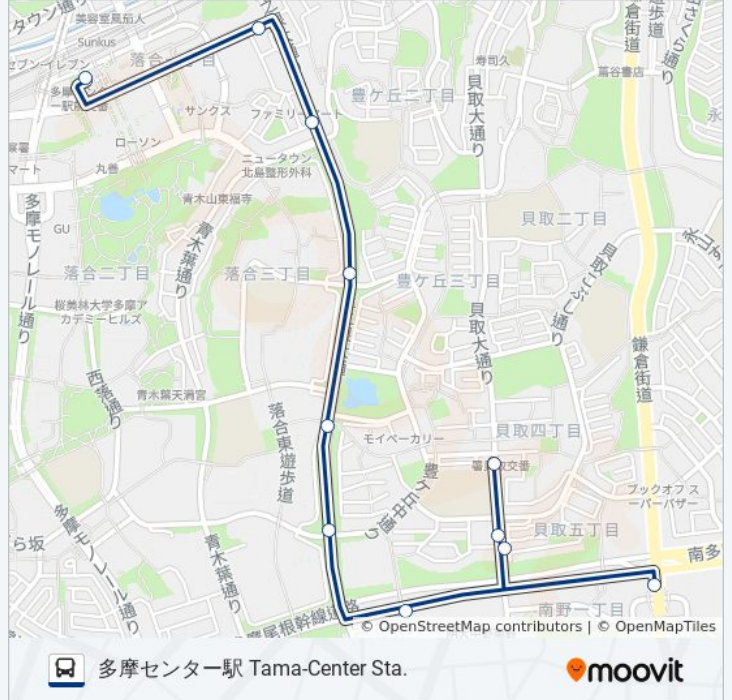

停留所: 11

旅行期間: 17 分

路線概要:

京王多摩車庫前 Keio Tama Shako

最終停車地: 多摩センター駅 Tama-Center Sta.

11回停車

[路線スケジュールを見る](#)

京王多摩車庫前 Keio Tama Shako

豊ヶ丘六丁目 Toyogaoka 6

豊ヶ丘四丁目 Toyogaoka 4

豊ヶ丘六丁目 Toyogaoka 6

恵泉女学園大学入口 Keisen University

豊ヶ丘五丁目 Toyogaoka 5

落合四丁目 Ochiai 4

落合三丁目 Ochiai 3

豊ヶ丘小学校 Toyogaoka ,Elementary School

落合東 Ochiai-Higashi

多摩センター駅 Tama-Center Sta.

多01 バスタイムスケジュール

多摩センター駅 Tama-Center Sta.ルート時刻表:

日曜日	05:25 - 22:31
月曜日	05:05 - 18:33
火曜日	05:05 - 18:33
水曜日	05:05 - 18:33
木曜日	05:05 - 18:33
金曜日	05:05 - 18:33
土曜日	05:25 - 23:02

多01 バス情報

道順: 多摩センター駅 Tama-Center Sta.

停留所: 11

旅行期間: 17 分

路線概要:

多01 バスのタイムスケジュールと路線図は、moovitapp.comのオフラインPDFでご覧いただけます。 [Moovit App](#)を使用して、ライブバスの時刻、電車のスケジュール、または地下鉄のスケジュール、東京内のすべての公共交通機関の手順を確認します。

[Moovitについて](#) ・ [MaaSソリューション](#) ・ [サポート対象国](#) ・ [Mooviterコミュニティ](#)