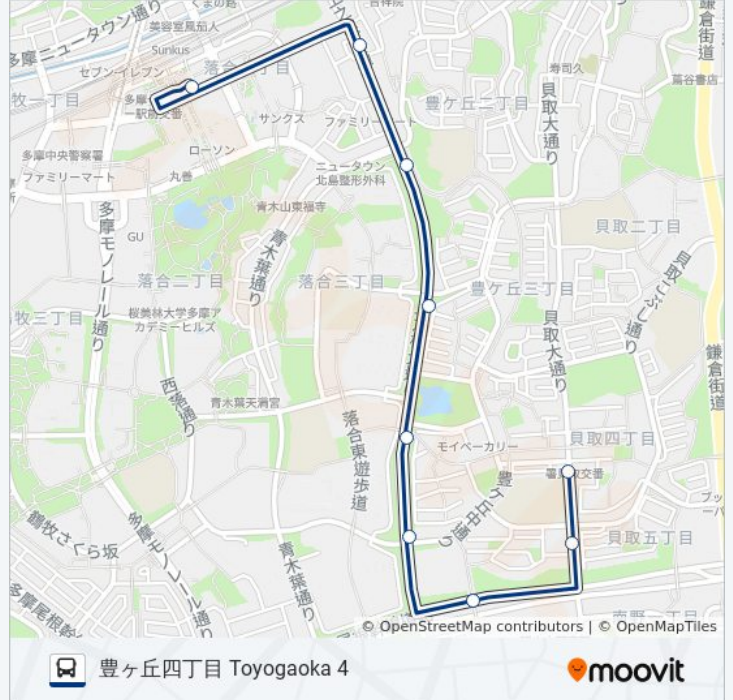

多摩センター駅 Tama-Center Sta.

落合東 Ochiai-Higashi

豊ヶ丘小学校 Toyogaoka ,Elementary School

落合三丁目 Ochiai 3

落合四丁目 Ochiai 4

豊ヶ丘五丁目 Toyogaoka 5

恵泉女学園大学入口 Keisen University

豊ヶ丘六丁目 Toyogaoka 6

豊ヶ丘四丁目 Toyogaoka 4

多03 バスタイムスケジュール

豊ヶ丘四丁目 Toyogaoka 4ルート時刻表 :

日曜日	05:46 - 22:31
月曜日	05:53 - 22:31
火曜日	05:53 - 22:31
水曜日	05:53 - 22:31
木曜日	05:53 - 22:31
金曜日	05:53 - 22:31
土曜日	05:46 - 23:27

多03 バス情報

道順: 豊ヶ丘四丁目 Toyogaoka 4

停留所: 9

旅行期間: 11 分

路線概要:

多03 バスのタイムスケジュールと路線図は、moovitapp.comのオフラインPDFでご覧いただけます。 [Moovit App](#)を使用して、ライブバスの時刻、電車のスケジュール、または地下鉄のスケジュール、東京内のすべての公共交通機関の手順を確認します。

[Moovitについて](#) ・ [MaaSソリューション](#) ・ [サポート対象国](#) ・ [Mooviterコミュニティ](#)