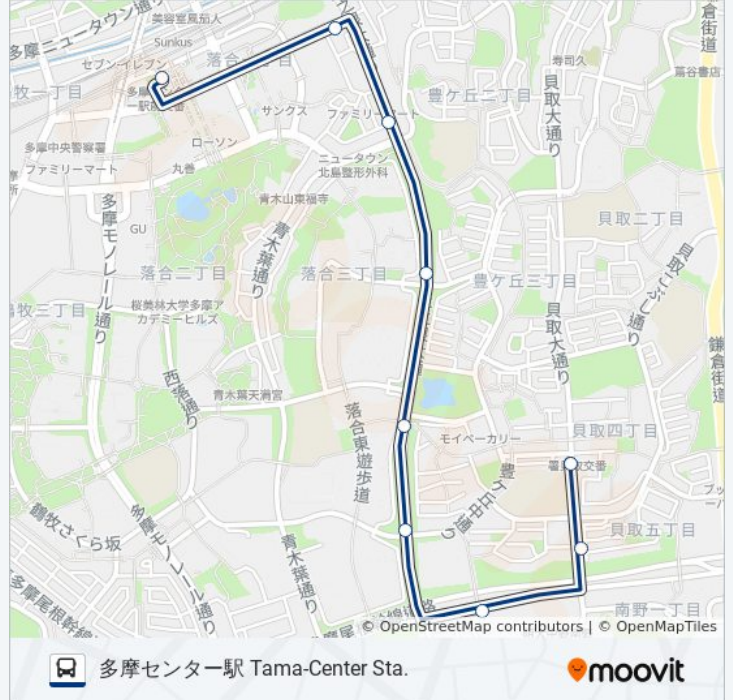

多03 バス行 (多摩センター駅 Tama-Center Sta.) には2ルートがあります。平日の運行時間は次のとおりです。
(1) 多摩センター駅 Tama-Center Sta. : 05:42 - 22:46 (2) 豊ヶ丘四丁目 Toyogaoka 4 : 05:53 - 22:31
Moovitアプリを使用して、最寄りの多03 バス駅を見つけ、次の多03バスが到着するのはいつかを調べることができます。

最終停車地: 多摩センター駅 Tama-Center Sta.

9回停車

[路線スケジュールを見る](#)

豊ヶ丘四丁目 Toyogaoka 4

豊ヶ丘六丁目 Toyogaoka 6

恵泉女学園大学入口 Keisen University

豊ヶ丘五丁目 Toyogaoka 5

落合四丁目 Ochiai 4

落合三丁目 Ochiai 3

豊ヶ丘小学校 Toyogaoka ,Elementary School

落合東 Ochiai-Higashi

多摩センター駅 Tama-Center Sta.

多03 バスタイムスケジュール

多摩センター駅 Tama-Center Sta. ルート時刻表 :

日曜日	05:53 - 22:28
月曜日	05:42 - 22:46
火曜日	05:42 - 22:46
水曜日	05:42 - 22:46
木曜日	05:42 - 22:46
金曜日	05:42 - 22:46
土曜日	05:53 - 22:28

多03 バス情報

道順: 多摩センター駅 Tama-Center Sta.

停留所: 9

旅行期間: 11 分

路線概要:

最終停車地: 豊ヶ丘四丁目 Toyogaoka 4

9回停車

[路線スケジュールを見る](#)