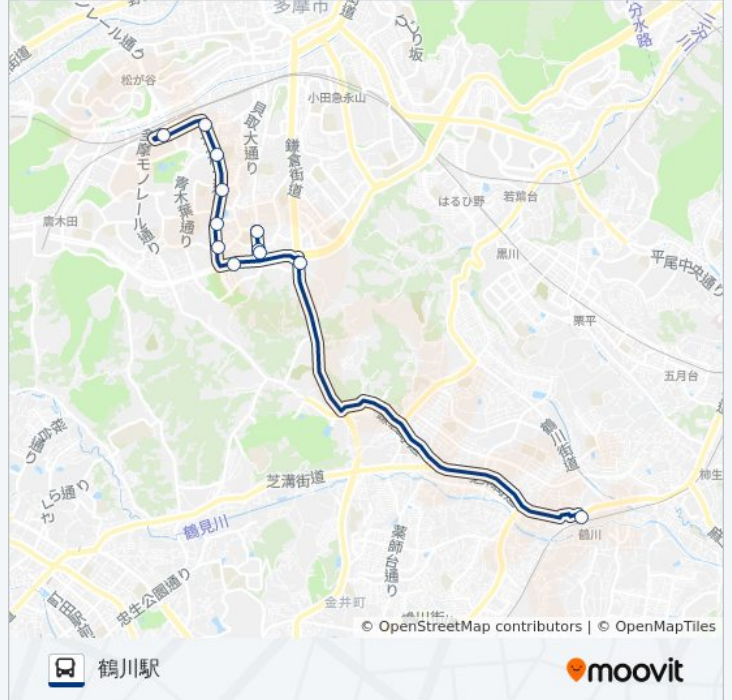

豊ヶ丘六丁目 Toyogaoka 6

豊ヶ丘四丁目 Toyogaoka 4

豊ヶ丘六丁目 Toyogaoka 6

京王多摩車庫前 Keio Tama Shako

鶴川駅

多04 バスタイムスケジュール

鶴川駅ルート時刻表：

日曜日	07:01 - 20:58
月曜日	06:15 - 20:58
火曜日	06:15 - 20:58
水曜日	06:15 - 20:58
木曜日	06:15 - 20:58
金曜日	06:15 - 20:58
土曜日	07:01 - 20:58

多04 バス情報

道順: 鶴川駅

停留所: 12

旅行期間: 32 分

路線概要:

多04 バスのタイムスケジュールと路線図は、moovitapp.comのオフラインPDFでご覧いただけます。 [Moovit App](#)を使用して、ライブバスの時刻、電車のスケジュール、または地下鉄のスケジュール、東京内のすべての公共交通機関の手順を確認します。

[Moovitについて](#) ・ [MaaSソリューション](#) ・ [サポート対象国](#) ・ [Mooviterコミュニティ](#)