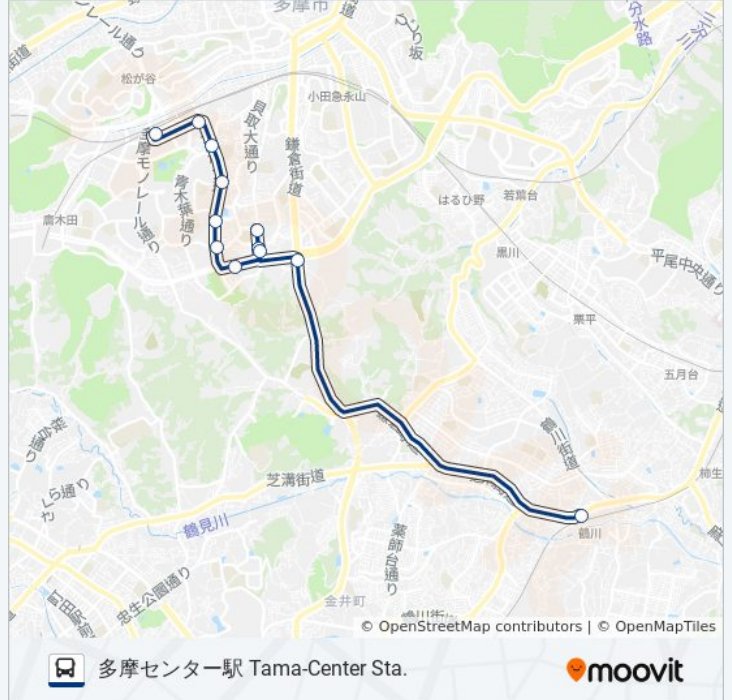

12回停車

[路線スケジュールを見る](#)

鶴川駅

京王多摩車庫前 Keio Tama Shako

豊ヶ丘六丁目 Toyogaoka 6

豊ヶ丘四丁目 Toyogaoka 4

豊ヶ丘六丁目 Toyogaoka 6

恵泉女学園大学入口 Keisen University

日曜日	06:18 - 21:38
月曜日	06:02 - 21:35
火曜日	06:02 - 21:35
水曜日	06:02 - 21:35
木曜日	06:02 - 21:35
金曜日	06:02 - 21:35
土曜日	06:18 - 21:38

多04 バス情報

道順: 多摩センター駅 Tama-Center Sta.

停留所: 12

旅行期間: 32 分

路線概要:

最終停車地: 鶴川駅

12回停車

[路線スケジュールを見る](#)

多摩センター駅 Tama-Center Sta.

落合東 Ochiai-Higashi

豊ヶ丘小学校 Toyogaoka ,Elementary School

落合三丁目 Ochiai 3

落合四丁目 Ochiai 4

豊ヶ丘五丁目 Toyogaoka 5

恵泉女学園大学入口 Keisen University