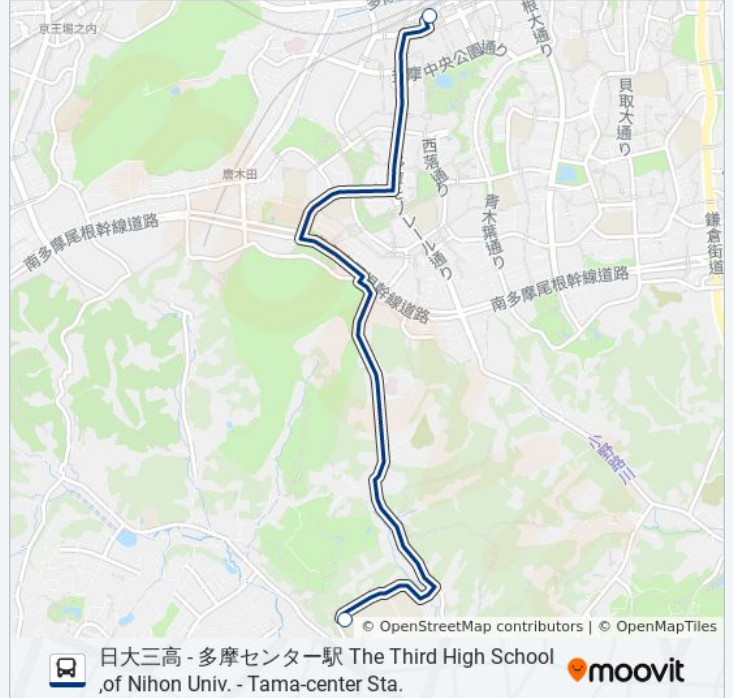

Moovitアプリを使用して、最寄りの多44 バス駅を見つけ、次の多44バスが到着するのはいつかを調べることができます。

最終停車地: 多摩センター駅 Tama-Center Sta.

2回停車

[路線スケジュールを見る](#)

日大三高 the Third High School ,Of Nihon Univ.

多摩センター駅 Tama-Center Sta.

多44 バスタイムスケジュール

多摩センター駅 Tama-Center Sta.ルート時刻表:

日曜日	運行不可
月曜日	14:15 - 18:25
火曜日	14:15 - 18:25
水曜日	14:15 - 18:25
木曜日	14:15 - 18:25
金曜日	14:15 - 18:25
土曜日	12:47 - 18:30

多44 バス情報

道順: 多摩センター駅 Tama-Center Sta.

停留所: 2

旅行期間: 16 分

路線概要:

最終停車地: 日大三高 the Third High School ,Of Nihon Univ.

2回停車

[路線スケジュールを見る](#)

多摩センター駅 Tama-Center Sta.

日大三高 the Third High School ,Of Nihon Univ.

多44 バスタイムスケジュール

日大三高 the Third High School ,Of Nihon Univ.ルート時刻表 :

日曜日	運行不可
月曜日	07:20 - 08:12
火曜日	07:20 - 08:12
水曜日	07:20 - 08:12
木曜日	07:20 - 08:12
金曜日	07:20 - 08:12
土曜日	07:20 - 08:12

多44 バス情報

道順: 日大三高 the Third High School ,Of Nihon Univ.

停留所: 2

旅行期間: 16 分

路線概要:

多44 バスのタイムスケジュールと路線図は、moovitapp.comのオフラインPDFでご覧いただけます。 [Moovit App](#)を使用して、ライブバスの時刻、電車のスケジュール、または地下鉄のスケジュール、東京内のすべての公共交通機関の手順を確認します。