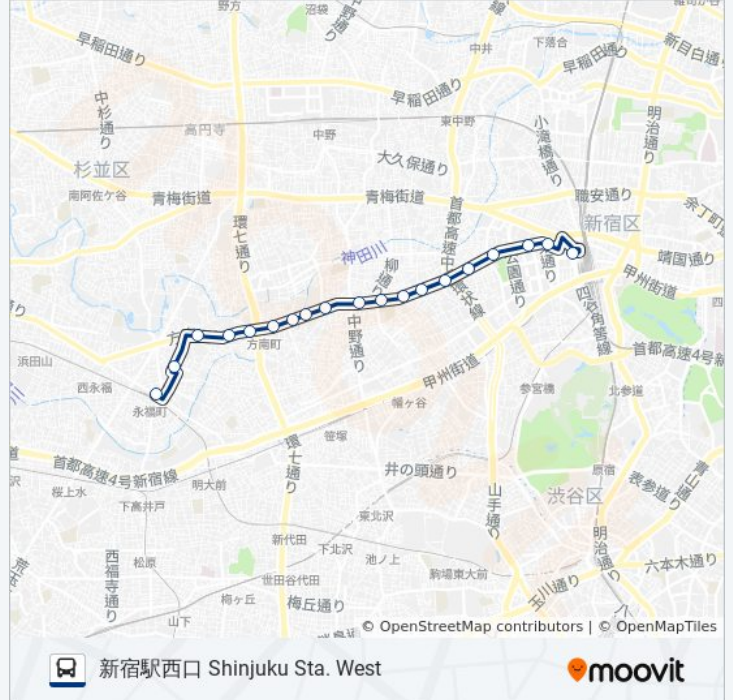

道順: 新宿駅西口 Shinjuku Sta. West

停留所: 19

旅行期間: 33 分

路線概要:

最終停車地: 永福町 Eifukuchō

22回停車

[路線スケジュールを見る](#)

- 新宿駅西口 Shinjuku Sta. West
- 新宿センタービル・新宿野村ビル Shinjuku Center Building/Shinjuku Nomura Building
- 新宿住友ビル Shinjuku Sumitomo Building
- 十二社池の下 Juniso-Ikenoshita
- 西新宿五丁目駅 Nishi-Shinjuku-Gochome Sta.
- 本町三丁目 Honmachi 3
- 本町四丁目 Honmachi 4
- 弥生町三丁目 Yayoicho 3
- 南台一丁目 Minamidai 1
- 東大附属 Todai Fuzoku
- 南台交差点 Minamidai Kosaten
- 南台図書館 Minamidai-Toshokan (Minamidai Library)
- 栄橋 Sakae Bashi
- 広町住宅 Hiromachi Jutaku
- 峰 Mine
- 方南町駅 Honancho Sta.
- 八幡通り Hachiman-Dori

宿33 バスタイムスケジュール

永福町 Eifukuchōルート時刻表：

| | |
|-----|---------------|
| 日曜日 | 06:40 - 23:00 |
| 月曜日 | 06:25 - 23:30 |
| 火曜日 | 06:25 - 23:30 |
| 水曜日 | 06:25 - 23:30 |
| 木曜日 | 06:25 - 23:30 |
| 金曜日 | 06:25 - 23:30 |
| 土曜日 | 06:33 - 23:00 |

宿33 バス情報

道順: 永福町 Eifukuchō

停留所: 22

旅行期間: 31 分

路線概要:

大宮八幡入口 Omiya-Hachiman Ent.

方南水道道路 Honan Suido Doro

大宮町 Omiyacho