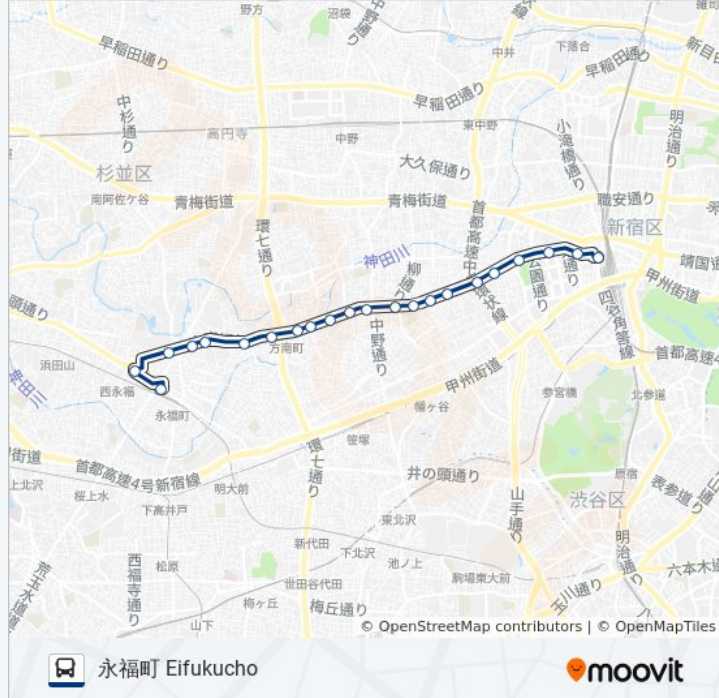

宿33 バスタイムスケジュール

永福町 Eifukuchōルート時刻表：

| | |
|-----|---------------|
| 日曜日 | 06:40 - 23:00 |
| 月曜日 | 06:25 - 23:30 |
| 火曜日 | 06:25 - 23:30 |
| 水曜日 | 06:25 - 23:30 |
| 木曜日 | 06:25 - 23:30 |
| 金曜日 | 06:25 - 23:30 |
| 土曜日 | 06:33 - 23:00 |

宿33 バス情報

道順: 永福町 Eifukuchō

停留所: 22

旅行期間: 31 分

路線概要:

大宮八幡入口 Omiya-Hachiman Ent.

方南水道道路 Honan Suido Doro

大宮町 Omiyacho

西永福 Nishi-Eifuku

永福町 Eifukucho

宿33 バスのタイムスケジュールと路線図は、moovitapp.comのオフラインPDFでご覧いただけます。 [Moovit App](#)を使用して、ライブバスの時刻、電車のスケジュール、または地下鉄のスケジュール、東京内のすべての公共交通機関の手順を確認します。

[Moovitについて](#) ・ [MaaSソリューション](#) ・ [サポート対象国](#) ・ [Mooviterコミュニティ](#)