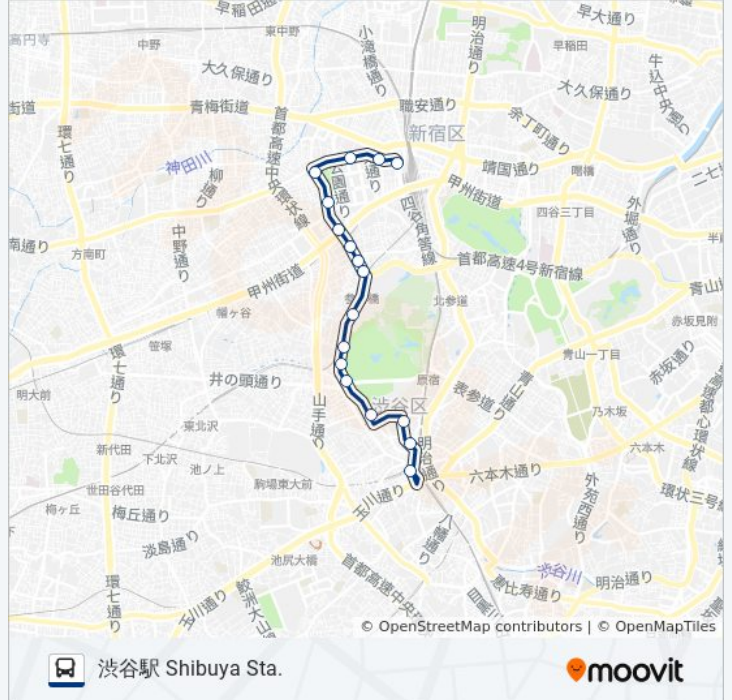

## 宿51 バスタイムスケジュール

渋谷駅 Shibuya Sta.ルート時刻表:

日曜日	07:00 - 21:20
月曜日	06:40 - 22:10
火曜日	06:40 - 22:10
水曜日	06:40 - 22:10
木曜日	06:40 - 22:10
金曜日	06:40 - 22:10
土曜日	06:50 - 21:20

## 宿51 バス情報

道順: 渋谷駅 Shibuya Sta.

停留所: 17

旅行期間: 30 分

路線概要:

宿51 バスのタイムスケジュールと路線図は、moovitapp.comのオフラインPDFでご覧いただけます。 [Moovit App](#)を使用して、ライブバスの時刻、電車のスケジュール、または地下鉄のスケジュール、東京内のすべての公共交通機関の手順を確認します。

[Moovitについて](#) ・ [MaaSソリューション](#) ・ [サポート対象国](#) ・ [Mooviterコミュニティ](#)