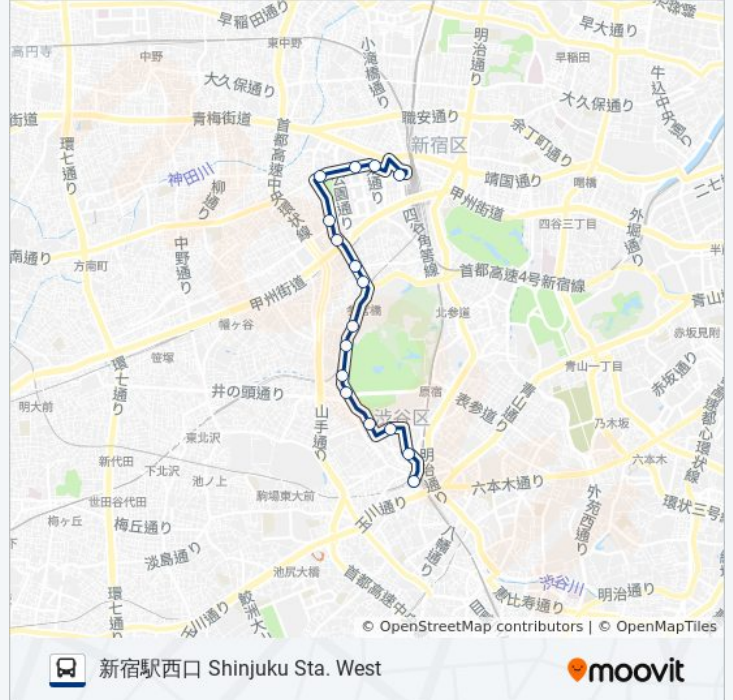

### 宿51 バスタイムスケジュール

新宿駅西口 Shinjuku Sta. Westルート時刻表:

日曜日	07:32 - 22:00
月曜日	06:45 - 22:30
火曜日	06:45 - 22:30
水曜日	06:45 - 22:30
木曜日	06:45 - 22:30
金曜日	06:45 - 22:30
土曜日	07:10 - 22:00

### 宿51 バス情報

道順: 新宿駅西口 Shinjuku Sta. West

停留所: 16

旅行期間: 27 分

路線概要: