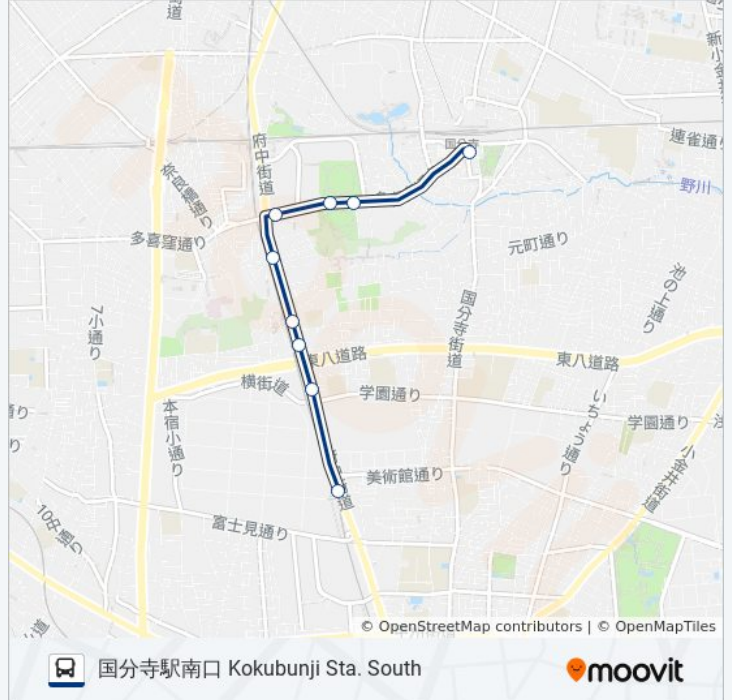

9回停車

[路線スケジュールを見る](#)

東芝前（北府中駅前） Toshiba Mae (Kita-Fuchu Sta.)

第九小学校 Daikyu Elementary School

栄町三丁目 Sakaecho 3

黒鐘公園入口 Kurogane Park

西元町二丁目 Nishimotomachi 2

いずみプラザ前 Izumi Plaza Mae

泉町二丁目 Izumicho 2

泉町一丁目 Izumicho 1

国分寺駅南口 Kokubunji Sta. South

寺83 バスタイムスケジュール

国分寺駅南口 Kokubunji Sta. Southルート時刻表：

日曜日	06:15 - 06:55
月曜日	05:43 - 06:12
火曜日	05:43 - 06:12
水曜日	05:43 - 06:12
木曜日	05:43 - 06:12
金曜日	05:43 - 06:12
土曜日	06:15 - 06:55

寺83 バス情報**道順:** 国分寺駅南口 Kokubunji Sta. South**停留所:** 9**旅行期間:** 7 分**路線概要:**

最終停車地: 府中営業所 Fuchu Eigyosho

10回停車

[路線スケジュールを見る](#)

国分寺駅南口 Kokubunji Sta. South

泉町一丁目 Izumicho 1

泉町二丁目 Izumicho 2

いずみプラザ前 Izumi Plaza Mae

日曜日	21:10
月曜日	21:20
火曜日	21:20
水曜日	21:20
木曜日	21:20
金曜日	21:20
土曜日	21:10

寺83 バス情報

道順: 府中営業所 Fuchu Eigyosho

停留所: 10

旅行期間: 13 分

路線概要:

寺83 バスのタイムスケジュールと路線図は、moovitapp.comのオフラインPDFでご覧いただけます。 [Moovit App](#)を使用して、ライブバスの時刻、電車のスケジュール、または地下鉄のスケジュール、東京内のすべての公共交通機関の手順を確認します。