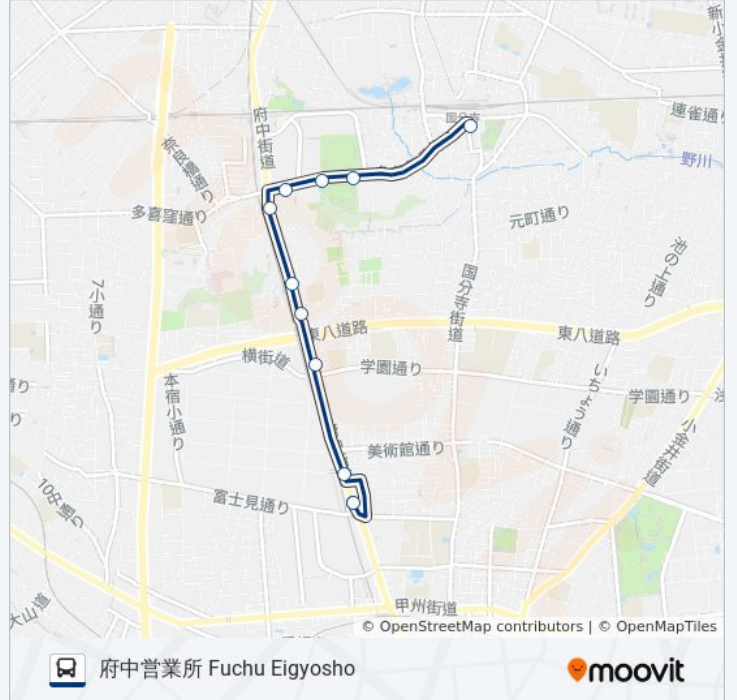

寺83 バス行（国分寺駅南口 Kokubunji Sta. South）には2ルートがあります。平日の運行時間は次のとおりです。
（1）国分寺駅南口 Kokubunji Sta. South：05:43 - 06:12（2）府中営業所 Fuchu Eigyosho：21:20
Moovitアプリを使用して、最寄りの寺83 バス駅を見つけ、次の寺83バスが到着するのはいつかを調べることができます。

最終停車地: 国分寺駅南口 Kokubunji Sta. South

寺83 バス情報**道順:** 国分寺駅南口 Kokubunji Sta. South**停留所:** 9**旅行期間:** 7 分**路線概要:**

最終停車地: 府中営業所 Fuchu Eigyosho

10回停車

[路線スケジュールを見る](#)

国分寺駅南口 Kokubunji Sta. South

泉町一丁目 Izumicho 1

泉町二丁目 Izumicho 2

いずみプラザ前 Izumi Plaza Mae

西元町二丁目 Nishimotomachi 2

黒鐘公園入口 Kurogane Park

栄町三丁目 Sakaecho 3

第九小学校 Daikyu Elementary School

東芝前 (北府中駅前) Toshiba Mae (Kita-Fuchu Sta.)

府中営業所 Fuchu Eigyosho

寺83 バスタイムスケジュール

府中営業所 Fuchu Eigyoshoルート時刻表:

日曜日	21:10
月曜日	21:20
火曜日	21:20
水曜日	21:20
木曜日	21:20
金曜日	21:20
土曜日	21:10

寺83 バス情報

道順: 府中営業所 Fuchu Eigyosho

停留所: 10

旅行期間: 13 分

路線概要:

寺83 バスのタイムスケジュールと路線図は、moovitapp.comのオフラインPDFでご覧いただけます。 [Moovit App](#)を使用して、ライブバスの時刻、電車のスケジュール、または地下鉄のスケジュール、東京内のすべての公共交通機関の手順を確認します。